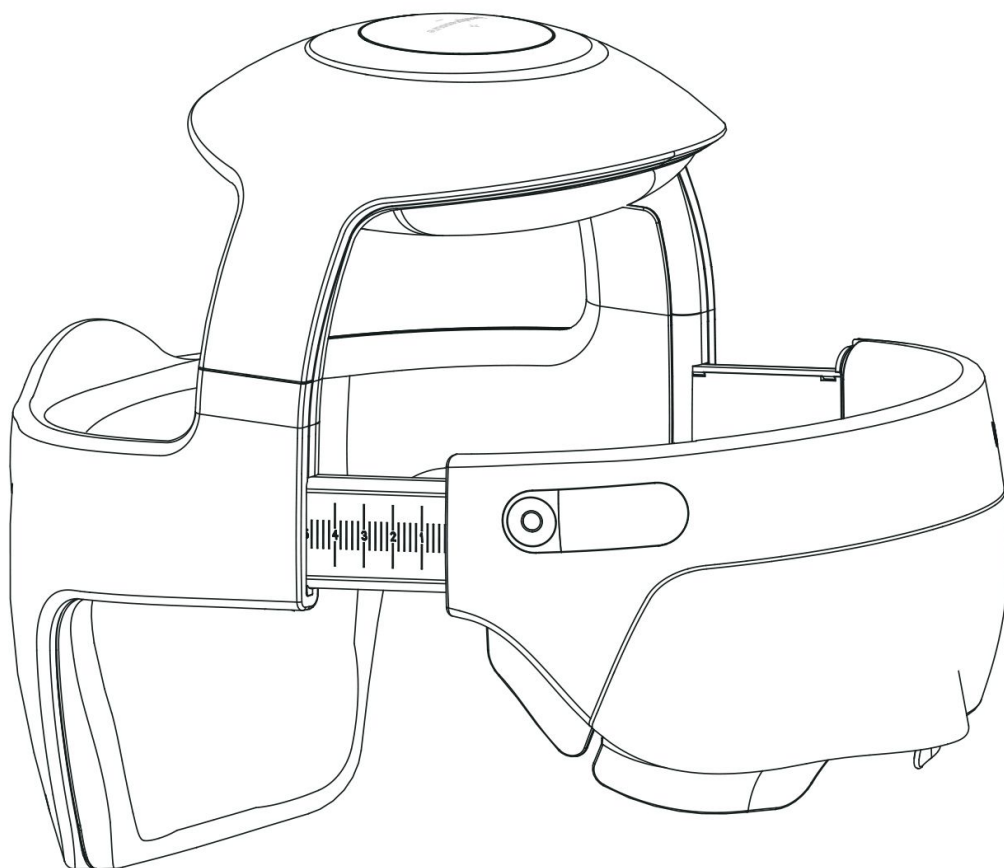

## Ключевые особенности

- Управление шлемом с помощью специального приложения **Galaxy Pro**
- Воздушно-компрессионный и акупунктурный и массаж головы
- Уникальный регулируемый массаж теменной части головы
- Опциональный прогрев
- Регулировка массажера по размеру
- Съёмная фронтальная часть
- Встроенная расслабляющая музыка
- Возможность прослушивания музыки через наушники
- Таймер: 15 минут
- Массажер работает от литиевой батареи, что позволяет всегда брать его с собой и использовать дома, в офисе или на отдыхе
- Удобный кейс для транспортировки и хранения в комплекте