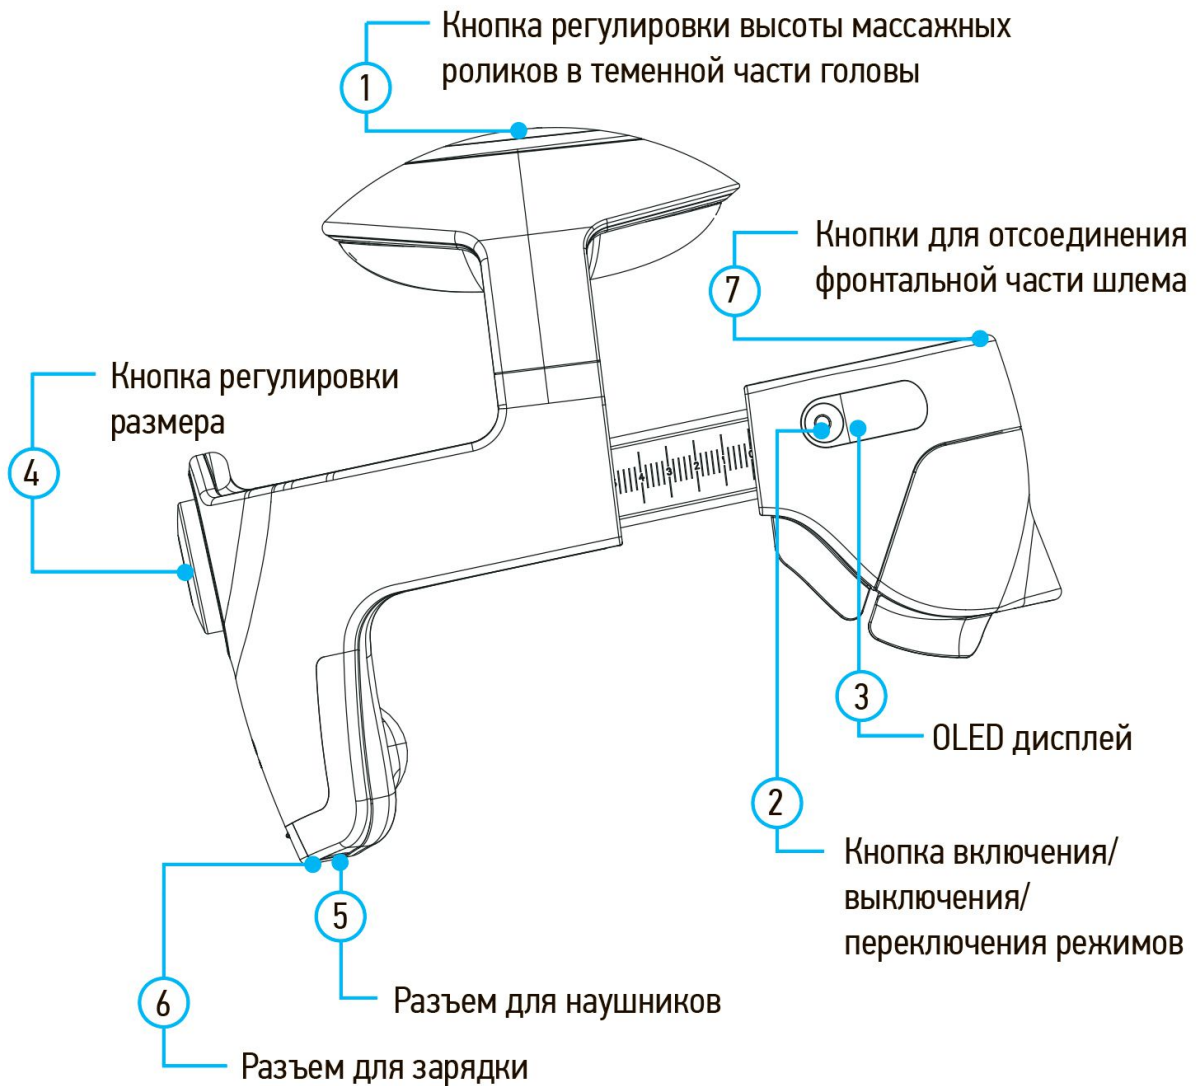

Описание деталей