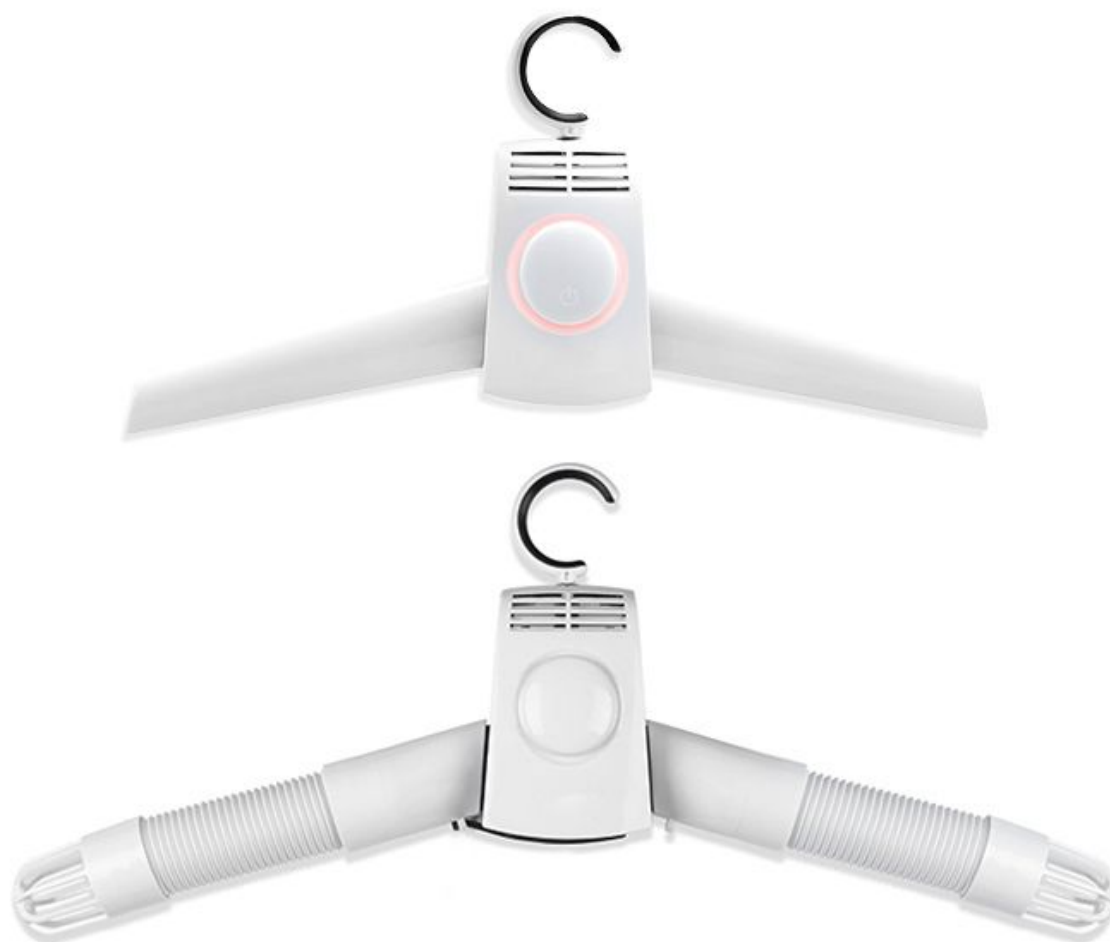

Турбосушилка МТ4111

1. **Тип товара:** турбосушилка для одежды и обуви

2. **Характеристики**

- Потребляемая мощность: 150 Вт
- Параметры сети: 220 В, 50 Гц
- Размеры в собранном виде: 420 x 70 x 200 мм
- Размеры в сложенном виде: 120 x 650 x 140 мм
- Вес: 535 г

3. Сушка одежды и белья

Для начала работы с устройством необходимо включить штепсель в розетку. Вокруг кнопки на основном блоке будет мигать голубая подсветка, что сигнализирует о готовности устройства к работе. Установите насадки на основной блок.

Нажмите кнопку один раз, и турбосушилка начнёт подавать горячий воздух. При работе в данном режиме горит красная подсветка вокруг кнопки. В таком режиме устройство работает не более 3-х часов подряд, после чего автоматически переключается в режим обдува холодным воздухом, при этом световая индикация переключается на голубую.

Нажмите кнопку второй раз, и турбосушилка начнёт подавать холодный воздух.

При работе в данном режиме горит голубая подсветка вокруг кнопки. Нажмите на кнопку ещё раз, и турбосушилка прекратит обдув и перейдет в режим ожидания с мигающей голубым светом индикацией.