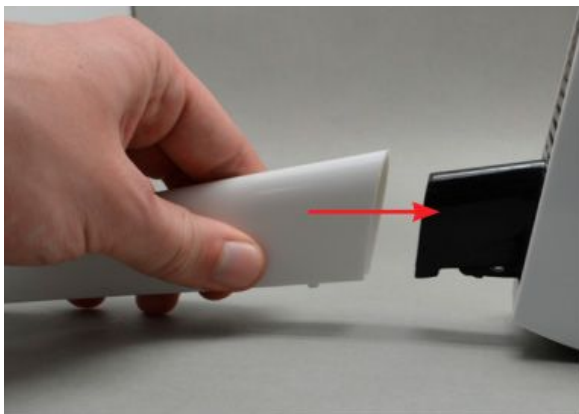

3. Сушка одежды и белья

Для начала работы с устройством необходимо включить штепсель в розетку. Вокруг кнопки на основном блоке будет мигать голубая подсветка, что сигнализирует о готовности устройства к работе. Установите насадки на основной блок.

Наденьте насадки для одежды до щелчка.