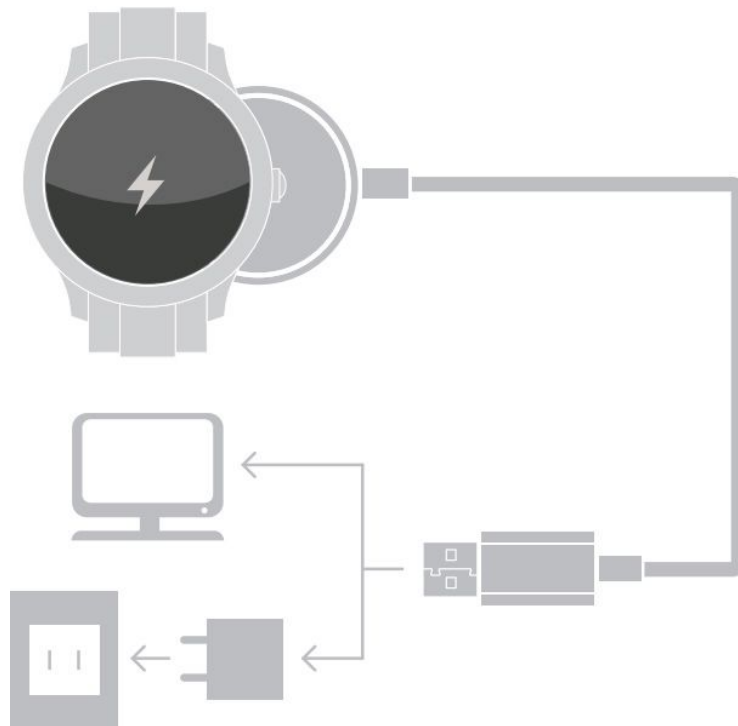

4. Использование зарядного устройства

Смарт-часы Fossil укомплектованы беспроводным зарядным устройством.

С помощью кабеля подключите зарядную платформу к любому стандартному разъему USB (вы можете воспользоваться портом на корпусе компьютера или зарядным устройством смартфона).

Расположите часы на зарядной площадке. Следите за индикатором на экране часов.

ВНИМАНИЕ! Никогда не используйте сторонние зарядные устройства. Это может привести к необратимой поломке часов, а в крайних случаях - вызвать возгорание аккумулятора!