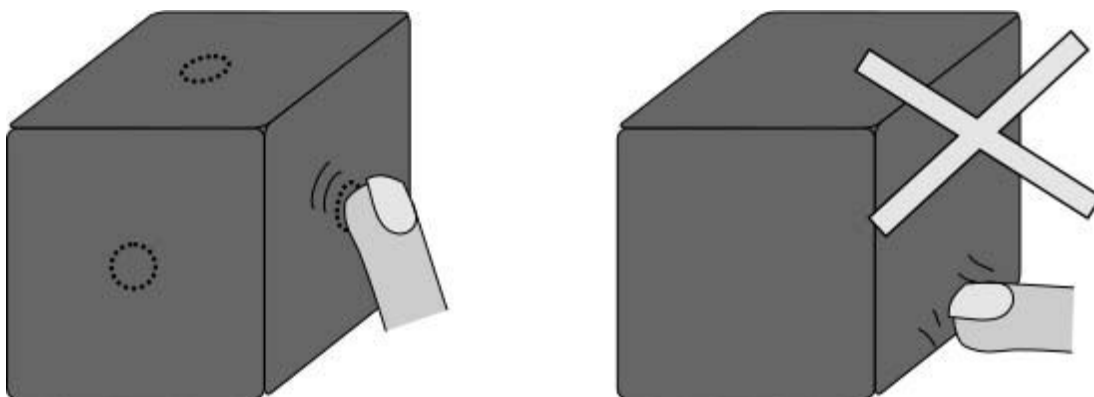

Полностью зарядите куб перед первым использованием.

Индикатор низкого заряда во время игры. Подключите куб к компьютеру для зарядки.

➤ Советы начинающим

Нажатие на куб - это особенное действие, которое требует немного практики. прочтите следующие указания для облегчения первых шагов.

1. Поверхность куба это не сенсорный экран. Вы должны слегка стукнуть по грани, а не просто прикоснуться.
2. Попробуйте держать куб одной рукой, а нажимать указательным пальцем другой руки.
3. Нажимайте на центр грани, если нажимать на край, это может быть распознано, как нажатие на другую грань.
4. Лучше нажимать кончиком пальца, а не подушечкой.
5. Чем крепче вы держите куб, тем меньше усилий требуется для нажатия.
6. Нажатие ногтем может быть проблематично, вместо этого попробуйте нажимать кончиком пальца.