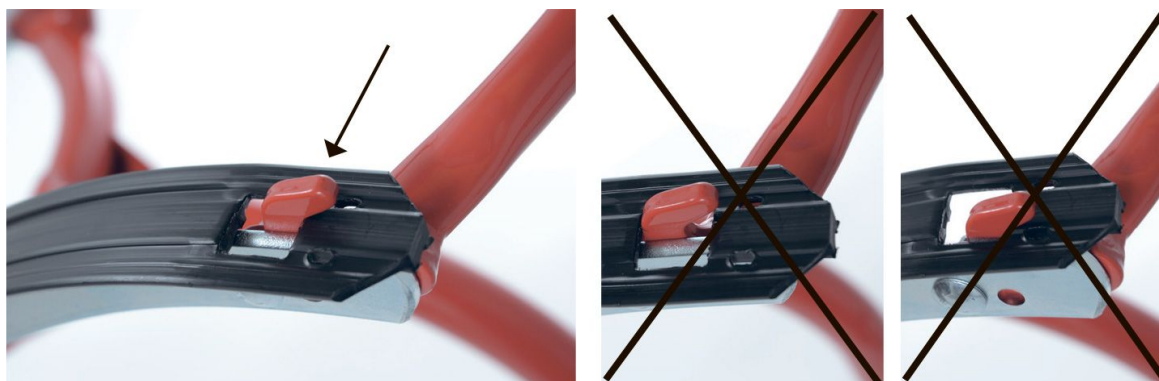

Поднимите стойку руля и закрепите ее в вертикальном положении.

Затяните гайки со значительным усилием, используйте комплектный ключ.

Соберите руль и установите его на место, используя встроенный зажим.

Установите пластиковые накладки, надев их на полозья.

Обратите внимание: при установке площадок для ног начните надевать их с угла. Чтобы надеть их плотнее, вы можете наступить на площадку ногой или воспользоваться молотком.

При установке пластиковых накладок на полозья обратите особое внимание на расположение крепежного крючка.