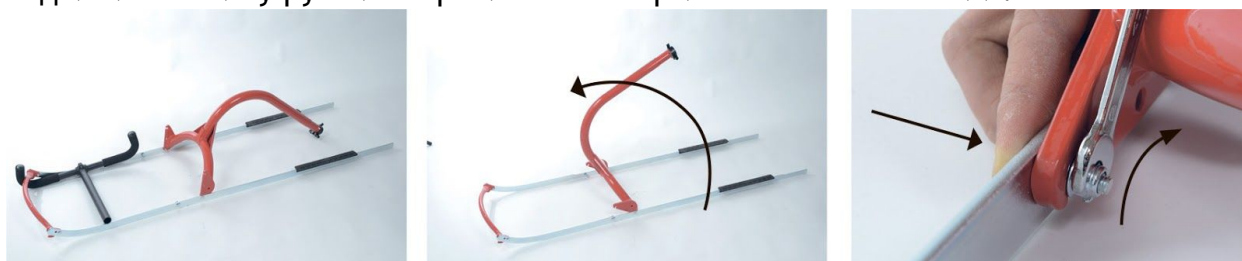

магазин
инновационных
товаров

Спортивные финские сани Esla Kickspark MAX

1. Тип товара: сани для развлекательного катания

2. Характеристики

Вес: 4,5 кг

Высота: 73–95 см (регулируется)

Длина: 152 см

Ширина: 38,5 см

Максимальная нагрузка: до 120 кг

Материалы: алюминиевый сплав (каркас), нержавеющая сталь (полозья)

Дополнительно: складная конструкция

3. Сборка саней

Извлеките детали саней из коробки, снимите упаковочную пленку.
Необходимые для сборки инструменты входят в комплект поставки.

Поднимите стойку руля и закрепите ее в вертикальном положении.

Затяните гайки со значительным усилием, используйте комплектный ключ.

Соберите руль и установите его на место, используя встроенный зажим.

Установите пластиковые накладки, надев их на полозья.

Обратите внимание: при установке площадок для ног начните надевать их с угла. Чтобы надеть их плотнее, вы можете наступить на площадку ногой или воспользоваться молотком.

При установке пластиковых накладок на полозья обратите особое внимание на расположение крепежного крючка.