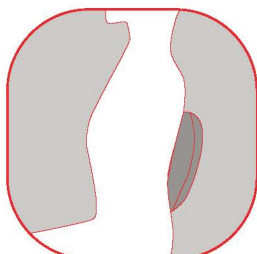

ИСПОЛЬЗОВАНИЕ

Перед первым использованием необходимо полностью зарядить аккумулятор массажной подушки. Для этого:

- подключите сетевой шнур с адаптером к соответствующему разъему на корпусе массажной подушки;
- подключите шнур к сети 220В;
- начнется зарядка массажной подушки, при этом световой индикатор на корпусе загорится красным цветом, а после окончания зарядки - зеленым;
- время зарядки 3 часа.

ОПИСАНИЕ РЕЖИМОВ РАБОТЫ

- Закрепите подушку на стуле или кресле при помощи фиксирующих ремней, расположенных на задней поверхности подушки.
- Используйте регулятор управления (стр.7) для включения массажной подушки.
- Выберите нужный режим массажа:

ON - работа роликов от прикосновения телом

POWER - независимая работа массажных роликов

Направление движения механических роликов будет попеременно меняться каждые 2 минуты.

- Через 15 минут подушка выключится автоматически.
- Для немедленного завершения сеанса массажа переключите регулятор управления в положение OFF.

Внимание! Если Вы не используете подушку более 10 минут, всегда переводите регулятор управления из положения ON/POWER в положение OFF. В противном случае срок эксплуатации батареи значительно сократится.

Варианты использования массажной подушки:

ПОЯСНИЦА