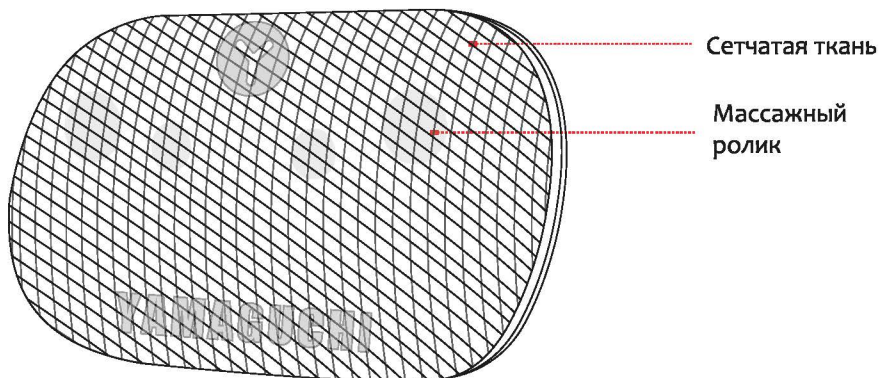

ОПИСАНИЕ ДЕТАЛЕЙ

Сетевой адаптер