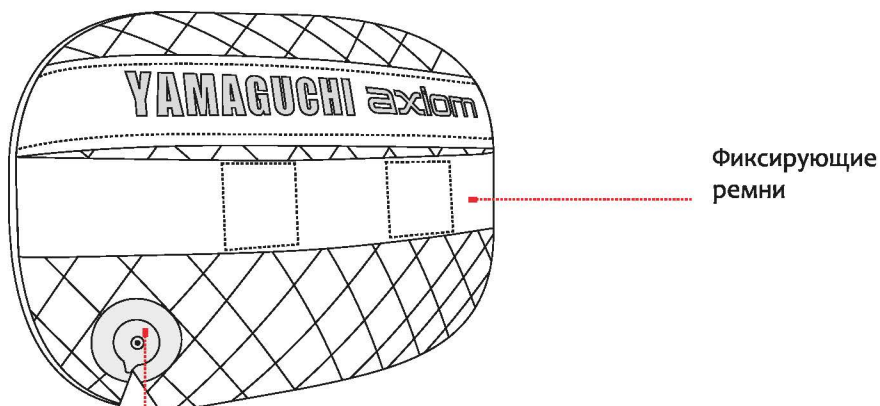

ОПИСАНИЕ ДЕТАЛЕЙ

Сетевой адаптер