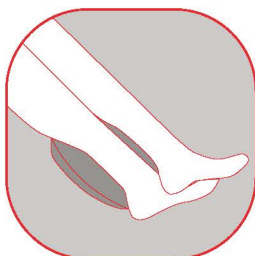

ИСПОЛЬЗОВАНИЕ

Перед первым использованием необходимо полностью зарядить аккумулятор массажной подушки. Для этого:

- подключите сетевой шнур с адаптером к соответствующему разъему на корпусе массажной подушки;
- подключите шнур к сети 220В;
- начнется зарядка массажной подушки, при этом световой индикатор на корпусе загорится красным цветом, а после окончания зарядки - зеленым;
- время зарядки 3 часа.

ОПИСАНИЕ РЕЖИМОВ РАБОТЫ

- Закрепите подушку на стуле или кресле при помощи фиксирующих ремней, расположенных на задней поверхности подушки.
- Используйте регулятор управления (стр.7) для включения массажной подушки.
- Выберите нужный режим массажа:

ON - работа роликов от прикосновения телом

POWER - независимая работа массажных роликов

Направление движения механических роликов будет попеременно меняться каждые 2 минуты.

- Через 15 минут подушка выключится автоматически.
- Для немедленного завершения сеанса массажа переключите регулятор управления в положение OFF.

Внимание! Если Вы не используете подушку более 10 минут, всегда переводите регулятор управления из положения ON/POWER в положение OFF. В противном случае срок эксплуатации батареи значительно сократится.

Варианты использования массажной подушки:

НОГИ