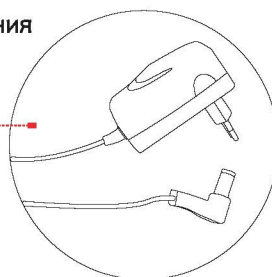

ОПИСАНИЕ ДЕТАЛЕЙ

Сетевой адаптер

ИСПОЛЬЗОВАНИЕ

Перед первым использованием необходимо полностью зарядить аккумулятор массажной подушки. Для этого:

- подключите сетевой шнур с адаптером к соответствующему разъему на корпусе массажной подушки;
- подключите шнур к сети 220В;
- начнется зарядка массажной подушки, при этом световой индикатор на корпусе загорится красным цветом, а после окончания зарядки - зеленым;
- время зарядки 3 часа.