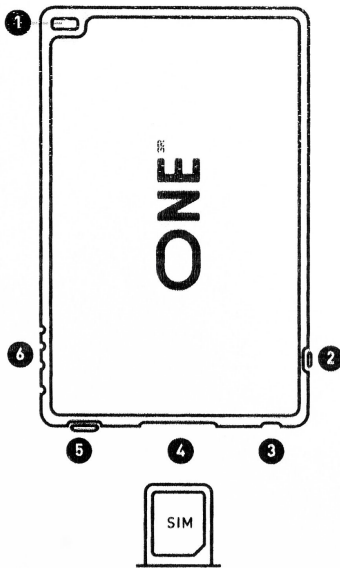

магазин
инновационных
товаров

ONE DUAL SIM

1. Тип товара: Адаптер SIM-карты для iPhone

2. Характеристики

- Стандарт связи: EGSM1900MHz/DCS1800MHz
- Спецификация: Bluetooth 4.0
- Габаритные размеры: 85 x 54 x 4 мм
- Вес: 35 г
- Габаритные размеры упаковки: 125 x 95 x 20 мм
- Вес в упаковке: 78 г
- Автономность: 4 часа в режиме разговора, 80 часов в режиме ожидания
- Совместимость: iOS 7.1 и более поздние версии
- Страна-разработчик: Россия
- Страна-производитель: КНР

3. Использование устройства

➤ Части

1. Отверстие для крепления
2. Кнопка камеры
3. Разъем для зарядки ONE DUAL SIM
4. Слот для micro-USB
5. Кнопка подключения к телефону
(Удерживайте кнопку в течение 5 секунд для включения ONE DUAL SIM)
6. Индикатор заряда