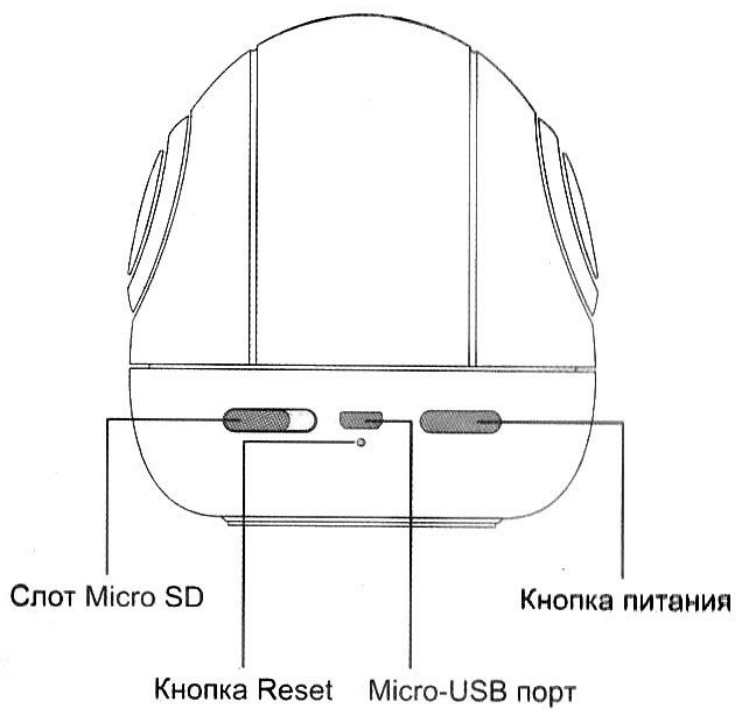

3. Использование устройства

➤ Вид спереди

Область сенсорного датчика в верхней части робота

➤ Вид сзади