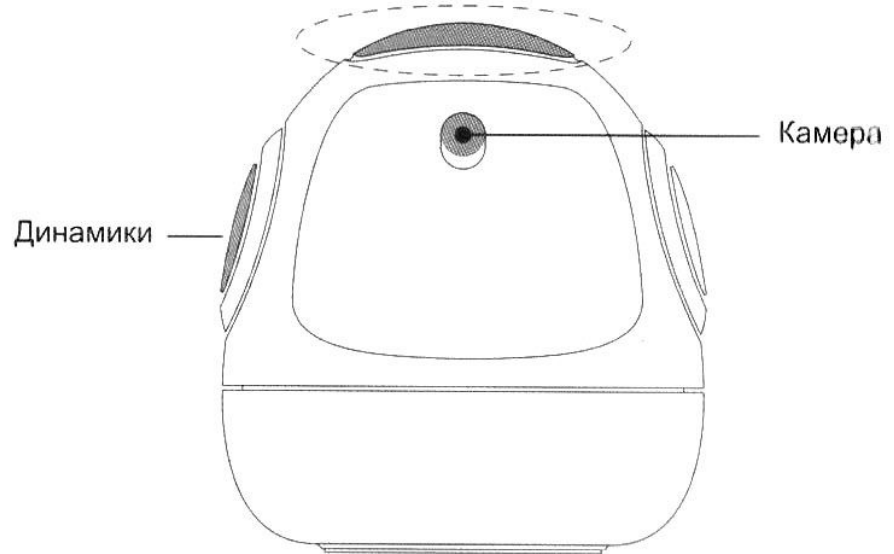

## Робот Pudding S

**1. Тип товара: робот для детей**

**2. Характеристики**

- Материал: ПВХ
- Емкость аккумулятора: 1940 мАч
- Локализация: русская, полная
- Совместимость: iOS 9.0 / Android 4.3 или более поздние версии
- Вес: 300 г
- Размеры: 9 x 9 x 10,5 см
- Размеры упаковки: 12 x 12 x 19 см
- Вес в упаковке: 620 г
- Возраст: от 4 до 13 лет
- Напряжение питания: 100–240 В
- Производство: Китай

#### ➤ Вид спереди

Область сенсорного датчика в верхней части робота