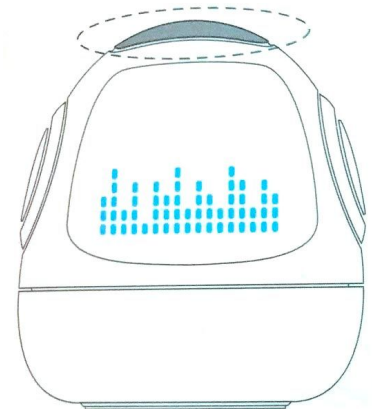

#### ➤ Вид спереди

Область сенсорного датчика в верхней части робота

➤ Пробуждение робота

Для начала работы позовите робота по имени: "Емеля!". Также можно дважды похлопать робота по голове.

➤ **Голосовой диалог**

Появление волны на экране означает, что робот готов к работе в режиме диалога.

➤ **Прекращение транслирования**

Для прекращения трансляции скажите: "Емеля!". Также можно дважды похлопать робота по голове.

Нахождение робота в положении, указанном на рисунке справа, означает транслирование материала (сказок, песен, анекдотов и т.д.).