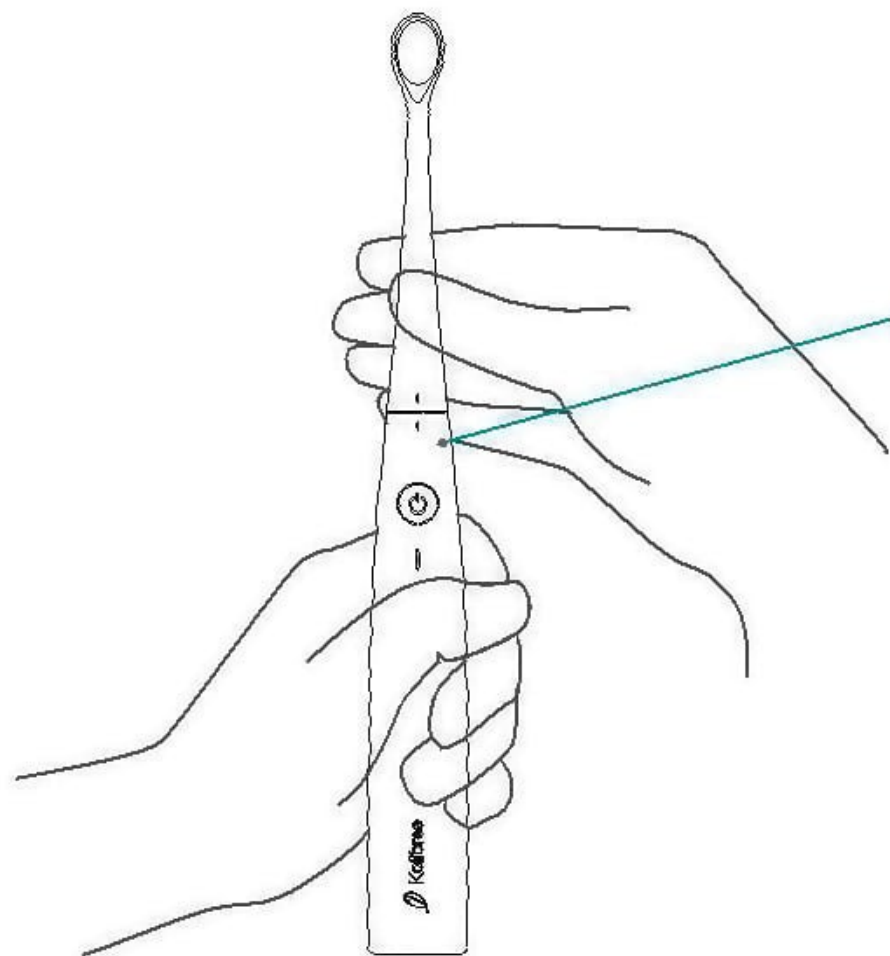

💡 ИНСТРУКЦИЯ ПО УХОДУ ЗА ЩЁТКОЙ

ЗАМЕНА ГОЛОВКИ ЩЁТКИ

Для замены использованной насадки, поверните насадку против часовой стрелки до совмещения индикаторов на насадке и щетке.

000 ЗАРЯДКА АККУМУЛЯТОРА

Просто поместите щётку в подставку - зарядное устройство.
При первом использовании заряжайте щетку не менее 8 часов.