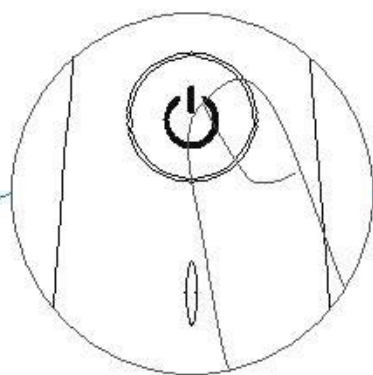

 Kolibree

Спасибо, что выбрали Kolibree

Нажмите на кнопку включения,
индикатор начнет мигать зеленым.

Нажмите и удерживайте кнопку до тех пор, пока индикатор не начнёт мигать синим цветом

BLUETOOTH[®] обнаруживает щётку в течение 60 секунд

Settings

Откройте на вашем устройстве
Настройки > Bluetooth
Включить Bluetooth® > Выбрать щётку
Kolibree (KLTB001_xxxxxx)

Откройте на вашем устройстве
Настройки > Bluetooth
Включить Bluetooth® > Выбрать щётку
Kolibree (KLTB001_xxxxxx)