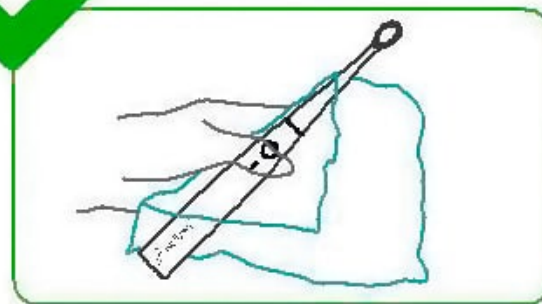

Settings

Откройте на вашем устройстве
Настройки > Bluetooth
Включить Bluetooth® > Выбрать щётку
Kolibree (KLTB001_xxxxxx)

Откройте на вашем устройстве
Настройки > Bluetooth
Включить Bluetooth® > Выбрать щётку
Kolibree (KLTB001_xxxxxx)

Скачайте и установите приложение Kolibree в App Store

Скачайте и установите приложение Kolibree на Play Store

Создайте аккаунт в приложении,
выберите нужные опции
для использования во время
чистки зубов.

💡 ИНСТРУКЦИЯ ПО УХОДУ ЗА ЩЁТКОЙ

ЗАМЕНА ГОЛОВКИ ЩЁТКИ

Для замены использованной насадки, поверните насадку против часовой стрелки до совмещения индикаторов на насадке и щетке.

000 ЗАРЯДКА АККУМУЛЯТОРА

Просто поместите щётку в подставку - зарядное устройство.
При первом использовании заряжайте щетку не менее 8 часов.