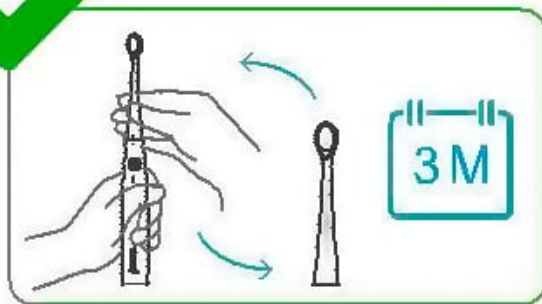

Скачайте и установите приложение Kolibree в App Store

Скачайте и установите приложение Kolibree на Play Store

Создайте аккаунт в приложении,
выберите нужные опции
для использования во время
чистки зубов.

💡 ИНСТРУКЦИЯ ПО УХОДУ ЗА ЩЁТКОЙ

ЗАМЕНА ГОЛОВКИ ЩЁТКИ

Для замены использованной насадки, поверните насадку против часовой стрелки до совмещения индикаторов на насадке и щетке.

000 ЗАРЯДКА АККУМУЛЯТОРА

Просто поместите щётку в подставку - зарядное устройство.
При первом использовании заряжайте щетку не менее 8 часов.