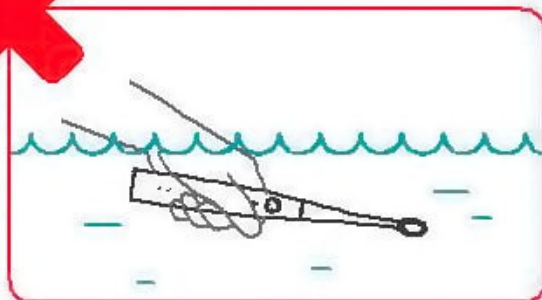

Скачайте и установите приложение Kolibree в App Store

Скачайте и установите приложение Kolibree на Play Store

Создайте аккаунт в приложении,
выберите нужные опции
для использования во время
чистки зубов.

💡 ИНСТРУКЦИЯ ПО УХОДУ ЗА ЩЁТКОЙ

ЗАМЕНА ГОЛОВКИ ЩЁТКИ

Для замены использованной насадки, поверните насадку против часовой стрелки до совмещения индикаторов на насадке и щетке.

000 ЗАРЯДКА АККУМУЛЯТОРА

Просто поместите щётку в подставку - зарядное устройство.
При первом использовании заряжайте щетку не менее 8 часов.