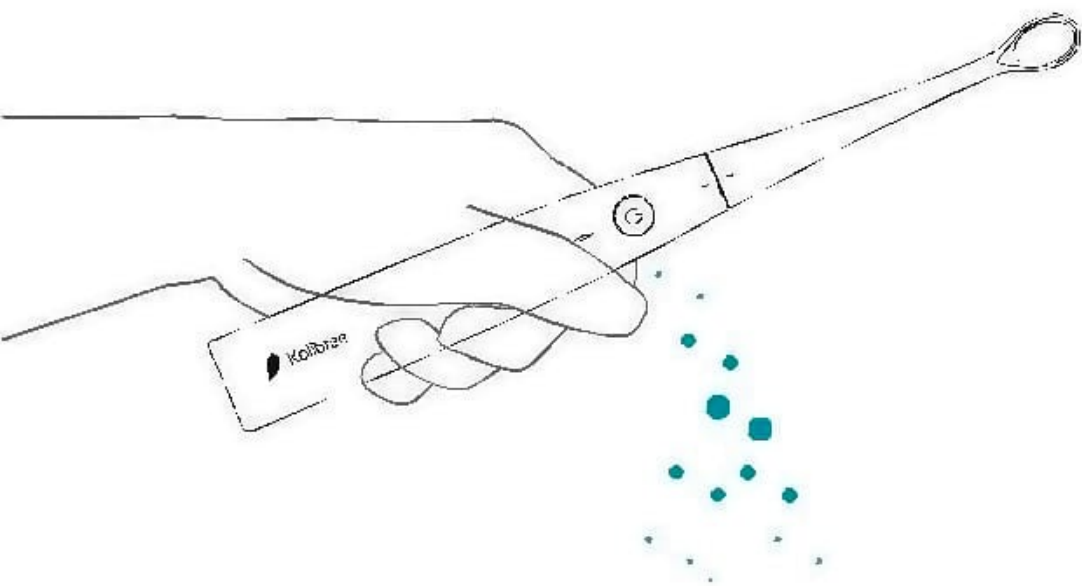

Создайте аккаунт в приложении,
выберите нужные опции
для использования во время
чистки зубов.