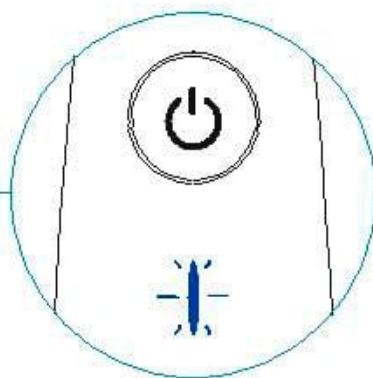

 Kolibree

Спасибо, что выбрали Kolibree

Нажмите на кнопку включения,
индикатор начнет мигать зеленым.

Нажмите и удерживайте кнопку до тех пор, пока индикатор не начнёт мигать синим цветом

BLUETOOTH[®] обнаруживает щётку в течение 60 секунд

Settings

Откройте на вашем устройстве
Настройки > Bluetooth
Включить Bluetooth® > Выбрать щётку
Kolibree (KLTB001_xxxxxx)

Откройте на вашем устройстве
Настройки > Bluetooth
Включить Bluetooth® > Выбрать щётку
Kolibree (KLTB001_xxxxxx)