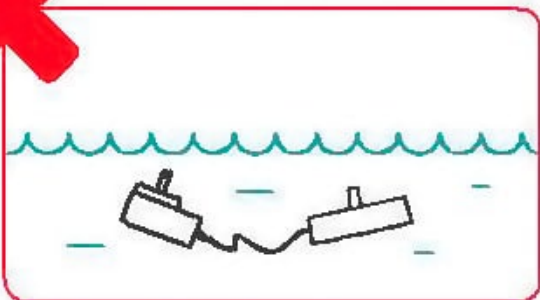

Settings

Откройте на вашем устройстве
Настройки > Bluetooth
Включить Bluetooth® > Выбрать щётку
Kolibree (KLTB001_xxxxxx)

Откройте на вашем устройстве
Настройки > Bluetooth
Включить Bluetooth® > Выбрать щётку
Kolibree (KLTB001_xxxxxx)

Скачайте и установите приложение Kolibree в App Store

Скачайте и установите приложение Kolibree на Play Store

Создайте аккаунт в приложении,
выберите нужные опции
для использования во время
чистки зубов.

💡 ИНСТРУКЦИЯ ПО УХОДУ ЗА ЩЁТКОЙ

ЗАМЕНА ГОЛОВКИ ЩЁТКИ

Для замены использованной насадки, поверните насадку против часовой стрелки до совмещения индикаторов на насадке и щетке.

000 ЗАРЯДКА АККУМУЛЯТОРА

Просто поместите щётку в подставку - зарядное устройство.
При первом использовании заряжайте щетку не менее 8 часов.