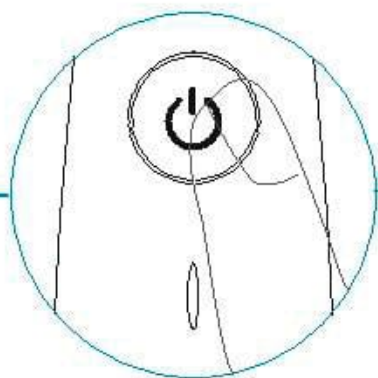

 Kolibree

Спасибо, что выбрали Kolibree

Нажмите на кнопку включения,
индикатор начнет мигать зеленым.

Нажмите и удерживайте кнопку до тех пор, пока индикатор не начнёт мигать синим цветом

BLUETOOTH[®] обнаруживает щётку в течение 60 секунд

Settings

Откройте на вашем устройстве
Настройки > Bluetooth
Включить Bluetooth® > Выбрать щётку
Kolibree (KLTB001_xxxxxx)

Откройте на вашем устройстве
Настройки > Bluetooth
Включить Bluetooth® > Выбрать щётку
Kolibree (KLTB001_xxxxxx)