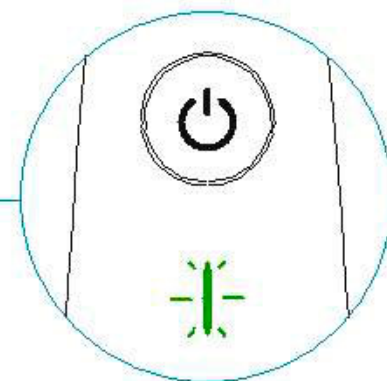

 Kolibree

Спасибо, что выбрали Kolibree

Нажмите на кнопку включения,
индикатор начнет мигать зеленым.

Нажмите и удерживайте кнопку до тех пор, пока индикатор не начнёт мигать синим цветом

BLUETOOTH[®] обнаруживает щётку в течение 60 секунд

Settings

Откройте на вашем устройстве
Настройки > Bluetooth
Включить Bluetooth® > Выбрать щётку
Kolibree (KLTB001_xxxxxx)

Откройте на вашем устройстве
Настройки > Bluetooth
Включить Bluetooth® > Выбрать щётку
Kolibree (KLTB001_xxxxxx)