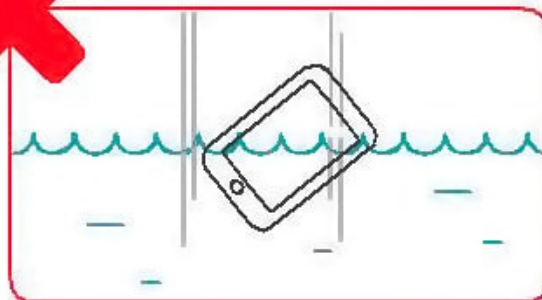

Скачайте и установите приложение Kolibree в App Store

Скачайте и установите приложение Kolibree на Play Store

Создайте аккаунт в приложении,
выберите нужные опции
для использования во время
чистки зубов.

💡 ИНСТРУКЦИЯ ПО УХОДУ ЗА ЩЁТКОЙ

ЗАМЕНА ГОЛОВКИ ЩЁТКИ

Для замены использованной насадки, поверните насадку против часовой стрелки до совмещения индикаторов на насадке и щетке.

000 ЗАРЯДКА АККУМУЛЯТОРА

Просто поместите щётку в подставку - зарядное устройство.
При первом использовании заряжайте щетку не менее 8 часов.