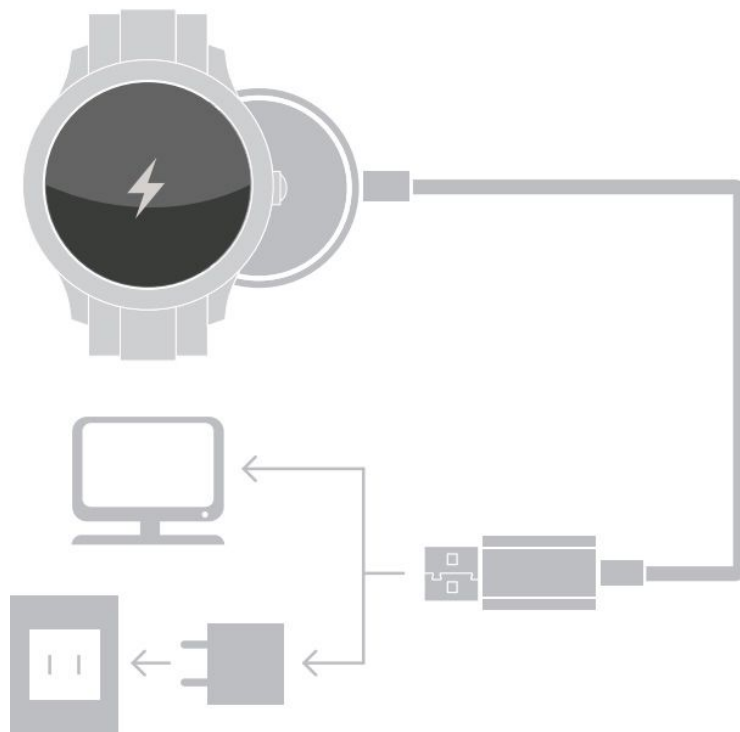

4. Использование зарядного устройства

Смарт-часы Fossil укомплектованы беспроводным зарядным устройством.

С помощью кабеля подключите зарядную платформу к любому стандартному разъему USB (вы можете воспользоваться портом на корпусе компьютера или зарядным устройством смартфона).

Расположите часы на зарядной площадке. Следите за индикатором на экране часов.

ВНИМАНИЕ! Никогда не используйте сторонние зарядные устройства. Это может привести к необратимой поломке часов, а в крайних случаях - вызвать возгорание аккумулятора!