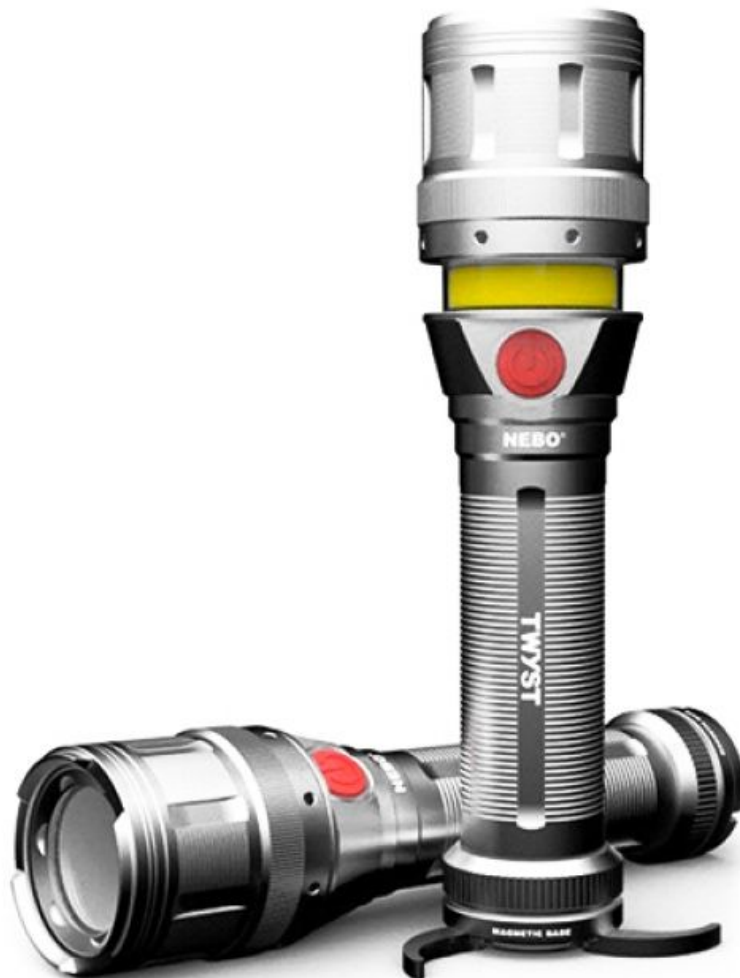

# Фонарь 3 в 1 Nebo Twyst

Руководство пользователя

**1. Тип товара: фонарь**

**2. Характеристики**

- Тип лампы: светодиод
- Материал корпуса: алюминиевый сплав
- Световой поток: 10–270 лм
- Максимальная дальность освещения: 233 м
- Время работы: 5–20 ч (зависит от режима использования и батареек)
- Размеры фонаря: 190 x 50 x 50 мм
- Вес: 293 г
- Размеры упаковки: ~205 x 75 x 60 мм
- Вес в упаковке: ~390 г
- Страна-разработчик: США

### 3. Выбор режима работы фонаря

Для выбора режима работы используются короткие нажатия на центральную клавишу управления. Первое нажатие включает фонарь в режиме максимальной мощности луча, второе переводит его в режим среднего свечения, третье активирует режим слабого освещения, а четвертое включает стробоскоп.

Для всех режимов доступна регулировка рассеивания луча. Превратить фонарь в светильник можно, покрутив головную часть фонаря так, чтобы появилось желтое рассеивающее кольцо, как показано на рисунке.

### 4. Питание

Устройство работает от четырех «пальчиковых» батареек (AA). Время работы фонаря от батареек составляет от 5 до 20 часов (в зависимости от типа элемента питания и уровня яркости).