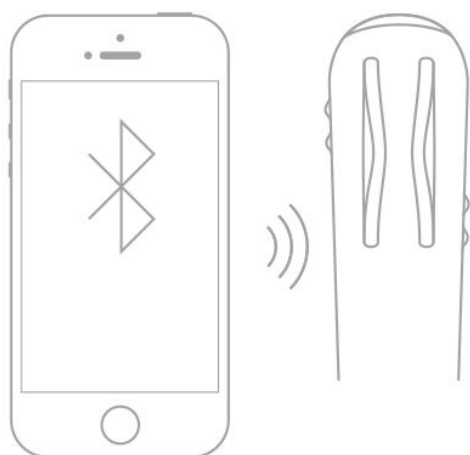

Чтобы зарядить Crescendo, подключите зарядное устройство к USB-порту. Расположите Crescendo так, чтобы его кнопка ⊖ была рядом с ◀ на зарядном устройстве. Зарядное устройство будет мигать зеленым светом во время зарядки и начнет гореть ровно, когда зарядится полностью.

4. Конфигурация устройства

Crescendo обладает особой конструкцией, которая позволяет изгибать его в плоскости симметрии.

5. Синхронизация

Для того чтобы использовать все возможности Crescendo, необходимо установить приложение MysteryVibe, которое можно найти по одноименному запросу в App Store или Google Play.