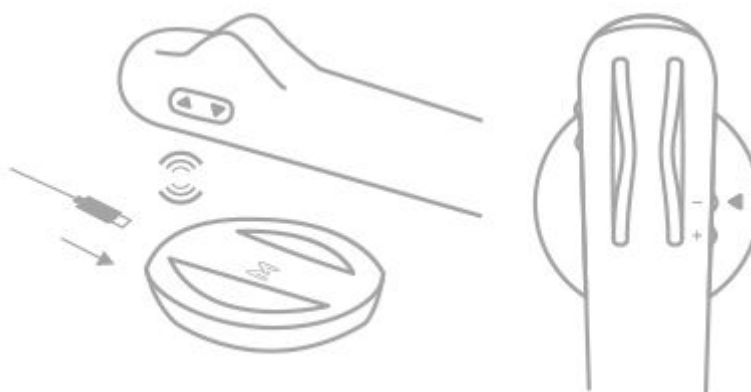

магазин
ИННОВАЦИЙ

MysteryVibe Crescendo

Руководство пользователя

1. **Тип товара:** вибромассажер

2. **Характеристики**

Тип беспроводной связи: Bluetooth 4.0

Длина: 21,7 см

Ширина (вид сверху): от 2,7 до 4 см

Высота: 2 см

Размеры упаковки: 275 x 100 x 70 мм

Вес в упаковке: 545 г

Страна: Великобритания

3. Как использовать Crescendo

Чтобы заблокировать/разблокировать Crescendo во время игры, нажмите и удерживайте кнопки ⊕ и ⊖ в течение 3 секунд.

Чтобы зарядить Crescendo, подключите зарядное устройство к USB-порту. Расположите Crescendo так, чтобы его кнопка ⊖ была рядом с ◀ на зарядном устройстве. Зарядное устройство будет мигать зеленым светом во время зарядки и начнет гореть ровно, когда зарядится полностью.

4. Конфигурация устройства

Crescendo обладает особой конструкцией, которая позволяет изгибать его в плоскости симметрии.

5. Синхронизация

Для того чтобы использовать все возможности Crescendo, необходимо установить приложение MysteryVibe, которое можно найти по одноименному запросу в App Store или Google Play.