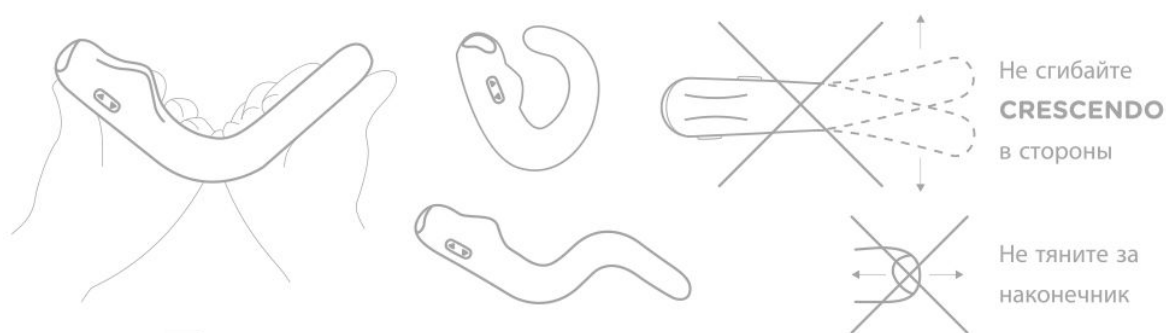

магазин
ИННОВАЦИЙ

MysteryVibe Crescendo

Руководство пользователя

1. **Тип товара:** вибромассажер

2. **Характеристики**

Тип беспроводной связи: Bluetooth 4.0

Длина: 21,7 см

Ширина (вид сверху): от 2,7 до 4 см

Высота: 2 см

Размеры упаковки: 275 x 100 x 70 мм

Вес в упаковке: 545 г

Страна: Великобритания

3. Как использовать Crescendo

Чтобы заблокировать/разблокировать Crescendo во время игры, нажмите и удерживайте кнопки ⊕ и ⊖ в течение 3 секунд.

4. Конфигурация устройства

Crescendo обладает особой конструкцией, которая позволяет изгибать его в плоскости симметрии.

5. Синхронизация

Для того чтобы использовать все возможности Crescendo, необходимо установить приложение MysteryVibe, которое можно найти по одноименному запросу в App Store или Google Play.