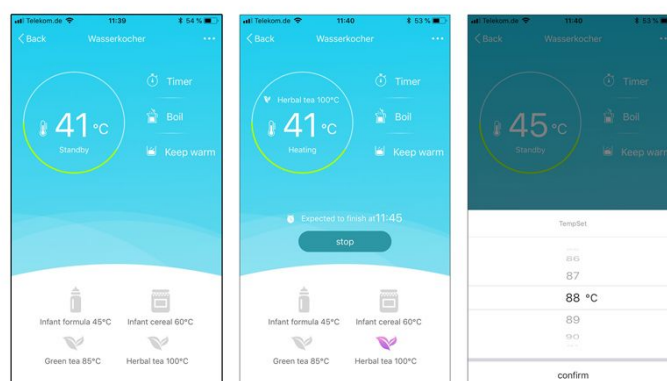

Используемое ПО: Smart Life — Smart Living

Совместимость: iOS 7.0 / Android 4/3 или новее

Размеры: 20 x 22 x 26,5 см

Вес: ~1,2 кг

Размеры упаковки: ~22 x 24 x 30 см

Вес в упаковке: ~2 кг

Страна-разработчик: Германия

Установка приложения и подключение

Скачайте приложение Smart Life — Smart Living на свой смартфон или планшет. Его можно найти по одноименному запросу в Google Play или App Store. Также для нахождения приложения вы можете воспользоваться нижеследующими QR-кодами.

После установки приложения Smart Life — Smart Living для подключения чайника к Wi-Fi следуйте указаниям на экране смартфона. В приложении Smart Life — Smart Living вы можете устанавливать

необходимые температуру и время начала работы, также вы сможете отслеживать температуру напитка в режиме реального времени.