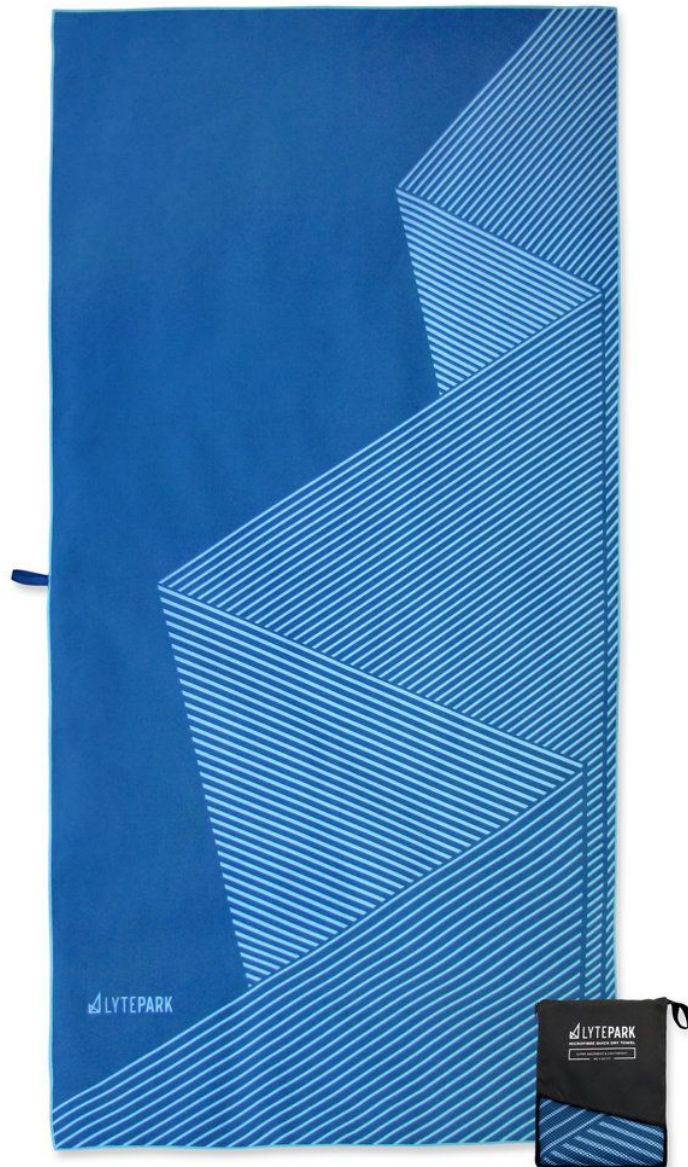

магазин
ИННОВАЦИЙ

Ультракомпактное полотенце Lytepark

1. **Тип товара:** компактное полотенце из суперабсорбирующего материала

2. **Характеристики**

- Материал: 85% полиэстер, 15% полиамид
- Размеры полотенца: 180 x 90 см
- Вес в упаковке: 345 г
- Размеры в упаковке: 245 x 180 x 35 мм