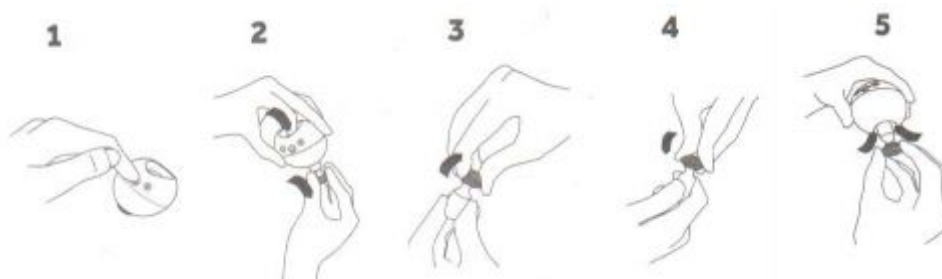

Настройки

Каждая из насадок пульсатора предоставляет уникальные ощущения. Комбинируя насадки с одной из десяти программ с разным ритмическим рисунком и вибрацией, вы сможете добиться новых вершин удовольствия.

Включение: однократно нажмите центральную кнопку.

Выключение: нажмите и удерживайте центральную кнопку в течение двух секунд.

Переключение режимов: для переключения между разными программами вибрации используйте кнопки «+» и «-».

Смена насадок

При использовании пульсатора Revel Body допускается применение лубриканта на водной основе.

Для того чтобы установить новую насадку, сделайте следующее.

1. Убедитесь в том, что Revel Body One выключен.
2. Извлеките центральный сердечник QuietCore.
3. Снимите наконечник.
4. Установите новый наконечник.
5. Установите центральный сердечник QuietCore повторно.
6. Устройство готово к использованию.