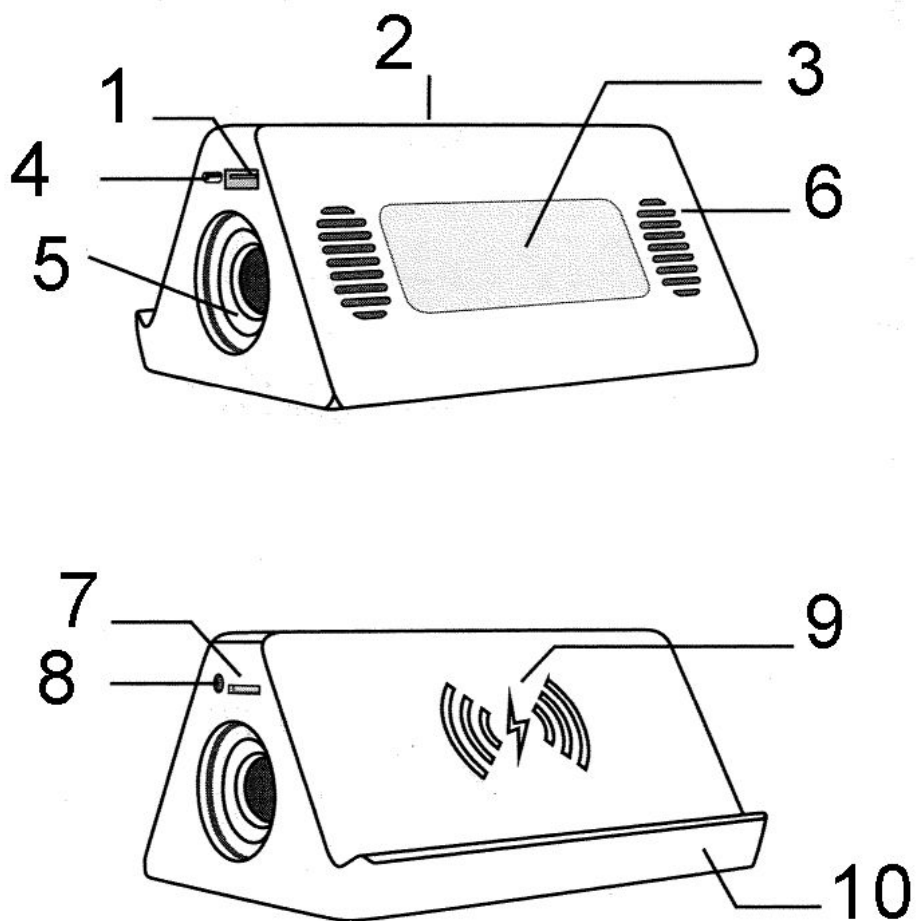

Габариты: 75 x 112 x 160 мм

Габариты упаковки: 162 X 114 X 77 мм

Вес в упаковке: 1500 г

Страна-производитель: КНР

Основные части

1. Порт USB для зарядки гаджетов
2. Панель управления
3. Дисплей
4. Порт для зарядки станции BAMBOO
5. Динамик
6. Резонатор
7. Слот для TF-карты памяти
8. Аудиовыход AUX
9. Панель беспроводной зарядки
10. Держатель для смартфона