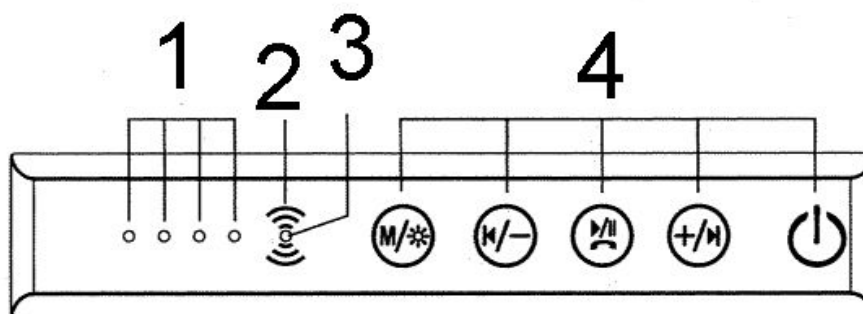

Габариты: 75 x 112 x 160 мм

Габариты упаковки: 162 X 114 X 77 мм

Вес в упаковке: 1500 г

Страна-производитель: КНР

Основные части

1. Порт USB для зарядки гаджетов
2. Панель управления
3. Дисплей
4. Порт для зарядки станции BAMBOO
5. Динамик
6. Резонатор
7. Слот для TF-карты памяти
8. Аудиовыход AUX
9. Панель беспроводной зарядки
10. Держатель для смартфона

Панель управления

1. Индикатор зарядки
2. Сенсорная кнопка включения беспроводной зарядки
3. Индикатор беспроводной зарядки
4. Панель управления колонкой

Кнопка включения

Краткое нажатие — следующая композиция, долгое нажатие — увеличение громкости