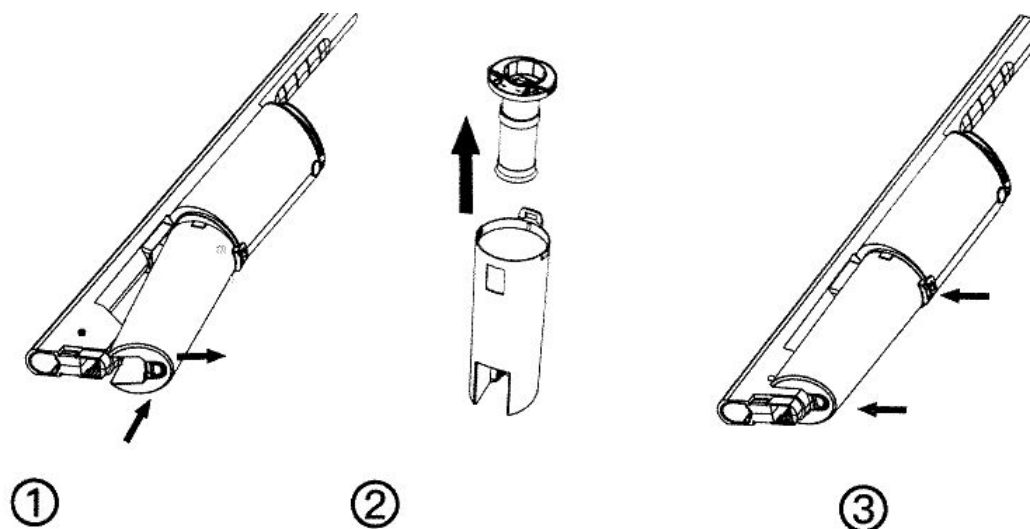

Порядок использования

Для начала использования пылесоса избавьтесь от упаковки, в том числе от пластика, защищающего фильтры. Для этого выньте фильтры из циклонной системы, снимите упаковку, а затем установите фильтры вновь, как показано на рисунках 1–3.