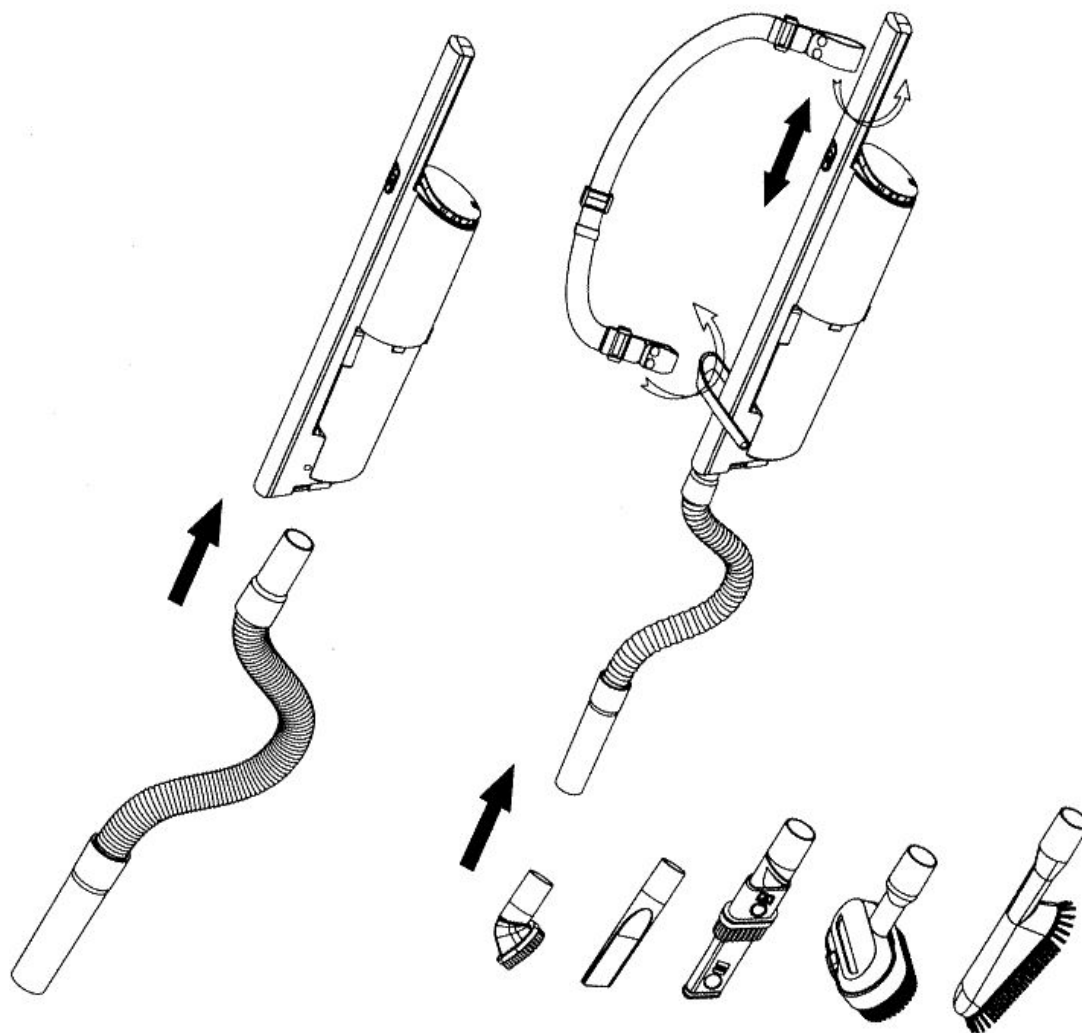

Для использования Xiaomi Deerma DX800S для очистки напольных покрытий необходимо установить трубку-удлинитель и кольцевую насадку. Затем включить устройство при помощи единственного переключателя, расположенного на рукояти. Устройство питается от стандартной электросети с напряжением до 240 В.

⑦

Для уборки других поверхностей удобнее перевести устройство в переносной режим, подключив трубку-удлинитель и одну из комплектных насадок, а затем пристегнув ремень для переноски. Для закрепления ремня в передней части устройства используйте откидывающееся крепление.