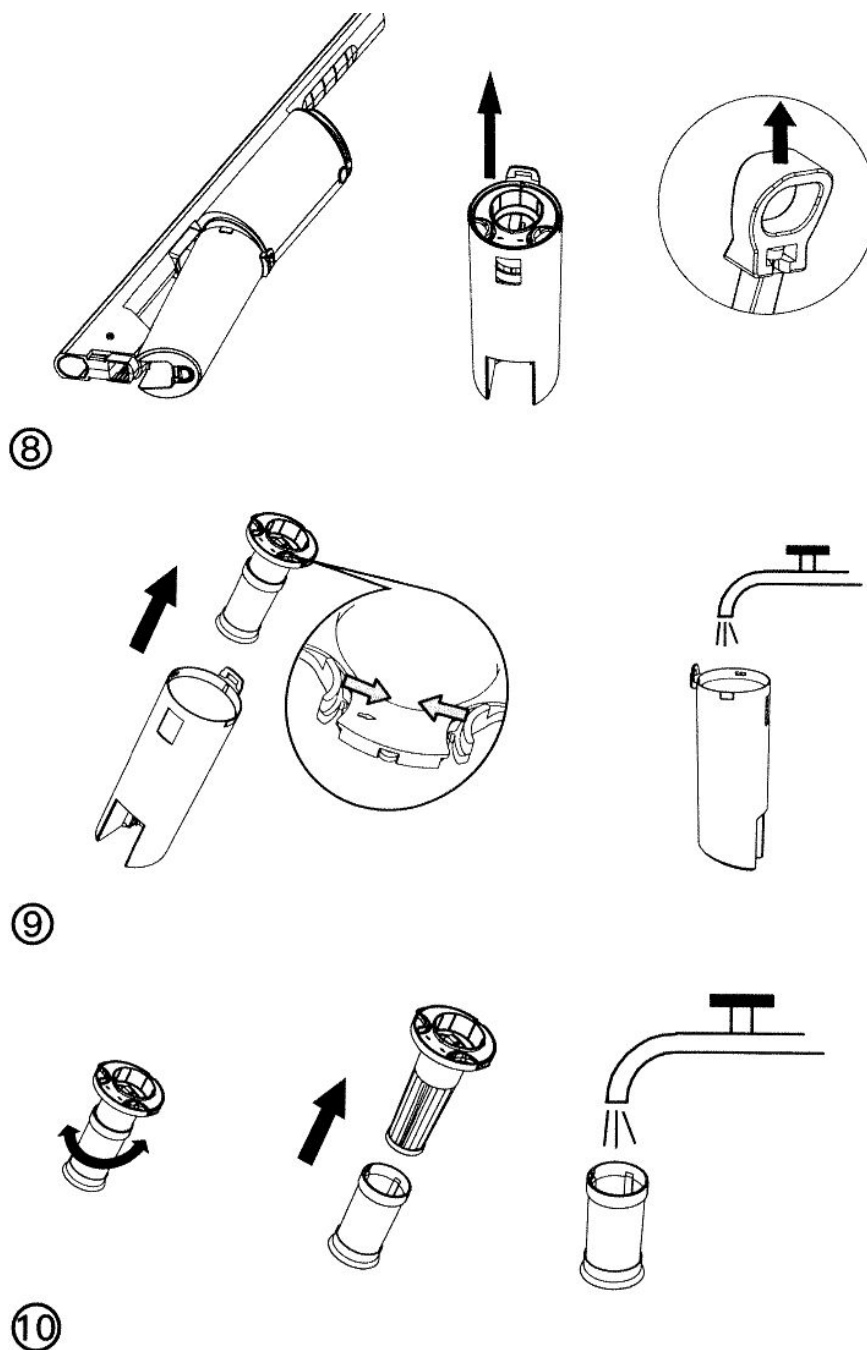

Уход и очистка

После уборки помещения необходимо очистить циклонный контейнер и фильтры. Для этого извлеките контейнер из устройства и потяните за петлю, расположенную в верхней части контейнера. После натяжения отпустите петлю — таким образом вы сможете вытряхнуть пыль из фильтра, пока тот находится в закрытом контейнере.