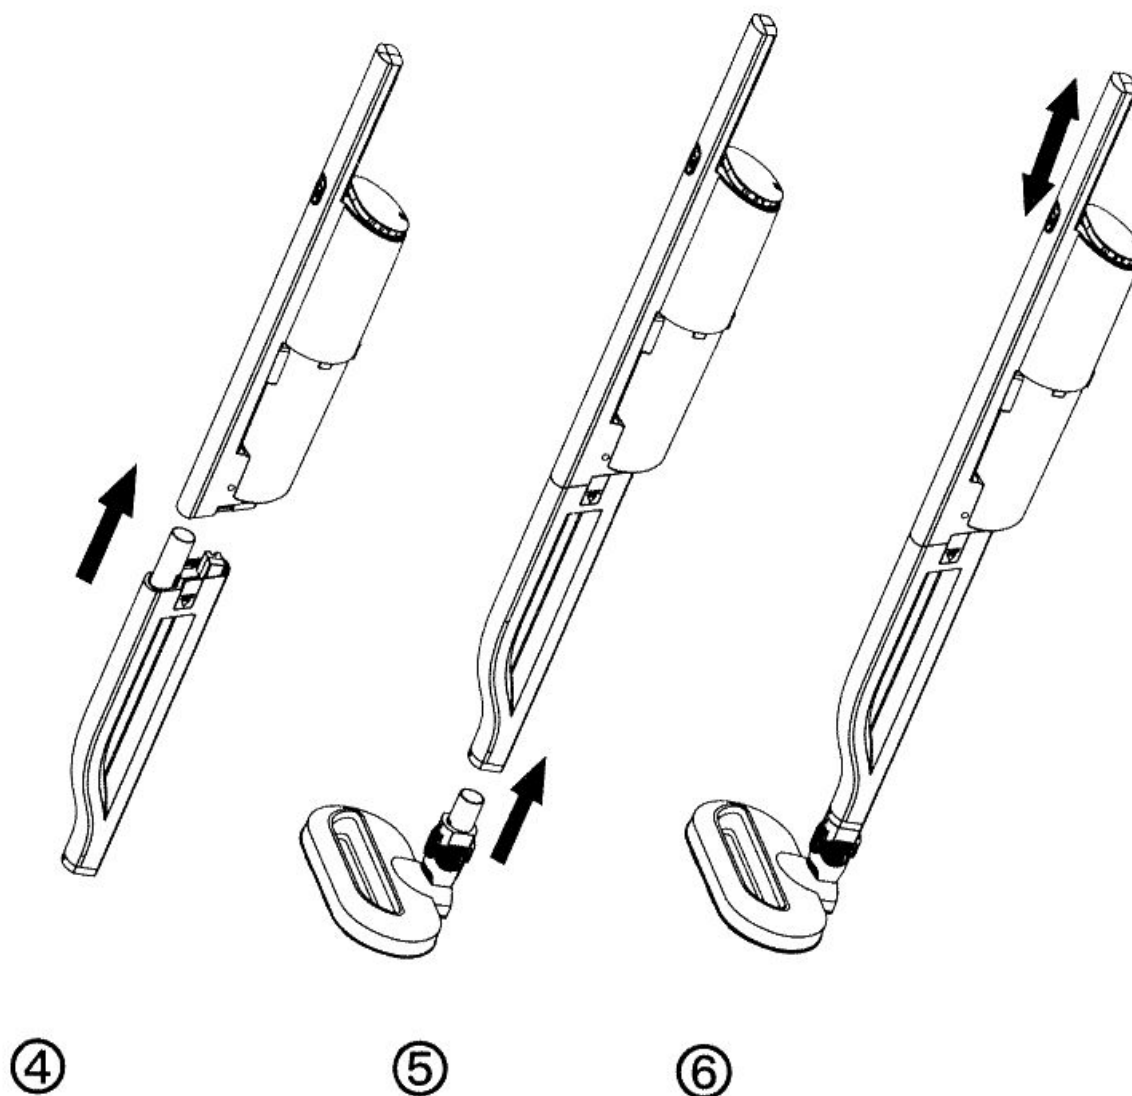

Для использования Xiaomi Deerma DX800S для очистки напольных покрытий необходимо установить трубку-удлинитель и кольцевую насадку. Затем включить устройство при помощи единственного переключателя, расположенного на рукояти. Устройство питается от стандартной электросети с напряжением до 240 В.