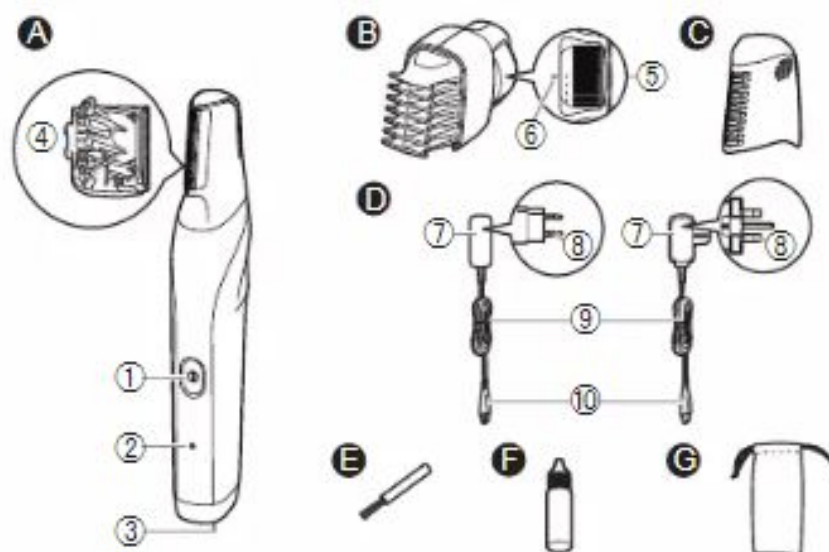

Триммер для всего тела Panasonic ER-GM80-K

Руководство пользователя

Характеристики

Световой поток: 750 лм

Питание: батарейки AA 6 шт.

Габариты упаковки: 175 x 195 x 90 мм

Вес в упаковке: 735 г

Страна-разработчик: Канада, США

Страна-производитель: КНР

Обзор устройства

- A — основная часть триммера
- 1. Кнопка включения
- 2. Корпус устройства
- 3. Порт подключения адаптера питания
- 4. Бреющая головка
- B — насадка с регулировкой длины среза
- C — защитная насадка
- 5. Колесо регулировки длины среза
- 6. Индикатор установленной длины среза
- D — адаптер питания
- 7. Адаптер 100–240 В
- 8. Вилка (стандарт США/Японии)
- 9. Провод питания
- 10. Разъем подключения к триммеру
- E — щетка для очистки
- F — масло для смазки бреющей головки
- G — мешок для хранения

Использование устройства

Триммер можно использовать как без насадок, так и с двумя комплектными насадками. Крепление сделано легкосъёмным: для того чтобы снять насадку, достаточно потянуть за нее. При правильной установке насадки должен прозвучать небольшой щелчок.

При использовании насадки с регулирующейся длиной среза допускается только перпендикулярная ориентация прибора. Для ускорения бритья больших площадей ровного кожного покрова (ног, груди, спины) можно

совершать возвратно-поступательные движения.