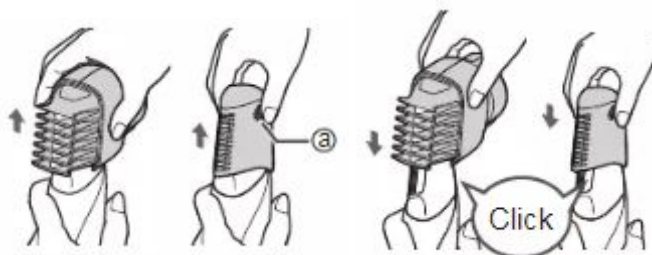

Страна-производитель: КНР

Обзор устройства

- A — основная часть триммера
- 1. Кнопка включения
- 2. Корпус устройства
- 3. Порт подключения адаптера питания
- 4. Бреющая головка
- B — насадка с регулировкой длины среза
- C — защитная насадка
- 5. Колесо регулировки длины среза
- 6. Индикатор установленной длины среза
- D — адаптер питания
- 7. Адаптер 100–240 В
- 8. Вилка (стандарт США/Японии)
- 9. Провод питания
- 10. Разъем подключения к триммеру
- E — щетка для очистки
- F — масло для смазки бреющей головки
- G — мешок для хранения

Использование устройства

Триммер можно использовать как без насадок, так и с двумя комплектными насадками. Крепление сделано легкосъёмным: для того чтобы снять насадку, достаточно потянуть за нее. При правильной установке насадки должен прозвучать небольшой щелчок.