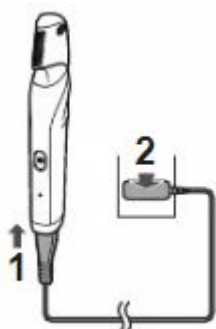

Зарядка устройства

Триммер заряжается при помощи комплектного адаптера питания, который поддерживает большинство бытовых электросетей с напряжением от 100 до 240 В. Вилка адаптера сделана по американскому/японскому стандарту, но устройство будет работать с европейскими розетками при использовании большинства сторонних переходников.

Использование устройства

Триммер можно использовать как без насадок, так и с двумя комплектными насадками. Крепление сделано легкосъёмным: для того чтобы снять насадку, достаточно потянуть за нее. При правильной установке насадки должен прозвучать небольшой щелчок.