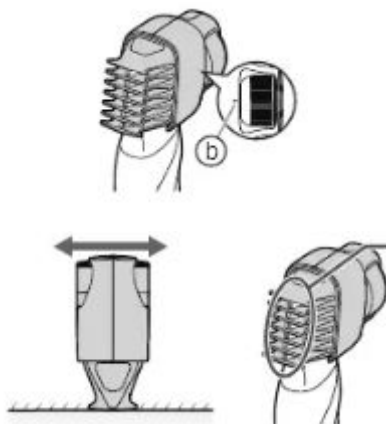

Страна-производитель: КНР

Обзор устройства

- A — основная часть триммера
- 1. Кнопка включения
- 2. Корпус устройства
- 3. Порт подключения адаптера питания
- 4. Бреющая головка
- B — насадка с регулировкой длины среза
- C — защитная насадка
- 5. Колесо регулировки длины среза
- 6. Индикатор установленной длины среза
- D — адаптер питания
- 7. Адаптер 100–240 В
- 8. Вилка (стандарт США/Японии)
- 9. Провод питания
- 10. Разъем подключения к триммеру
- E — щетка для очистки
- F — масло для смазки бреющей головки
- G — мешок для хранения

Использование устройства

Триммер можно использовать как без насадок, так и с двумя комплектными насадками. Крепление сделано легкосъёмным: для того чтобы снять насадку, достаточно потянуть за нее. При правильной установке насадки должен прозвучать небольшой щелчок.

Если использовать устройство без защитных насадок, необходимо устанавливать V-образную головку по касательной к кожного покрова.

При использовании защитной насадки 2 мм также допускается перпендикулярная ориентация бреющей головки.

При использовании насадки с регулирующейся длиной среза допускается только перпендикулярная ориентация прибора. Для ускорения бритья больших площадей ровного кожного покрова (ног, груди, спины) можно

совершать возвратно-поступательные движения.