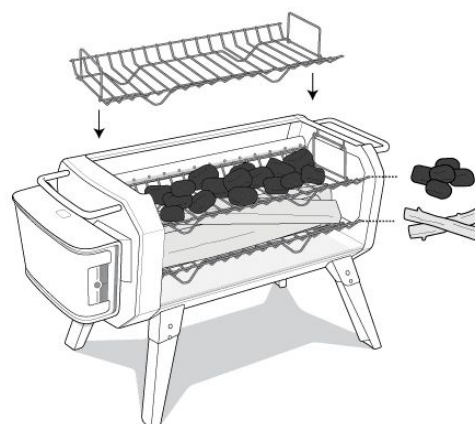

## Обзор устройства

1. Камера сгорания
2. Пауэрбанк
3. Кнопка для снятия пауэрбанка
4. Индикатор вращения вентилятора
5. Порт USB для зарядки гаджетов
6. Кнопка включения
7. Индикатор заряда аккумулятора
8. Порт micro-USB для зарядки аккумулятора
9. Складные ножки
10. Решетка-гриль
11. Зольник
12. Топливная решетка
13. Кабель для зарядки micro-USB
14. Чехол от дождя

## Сборка и использование устройства

Перед использованием устройства присоедините к мангалу ручки для переноски и полностью зарядите аккумулятор.

Для разведения огня подходят небольшие поленья, которые полностью помещаются в камеру сгорания. При установке устройства обязательно полностью раскрывайте складные ножки. При использовании дров установите топливную решетку в нижнее положение, при использовании древесного угля — в верхнее.