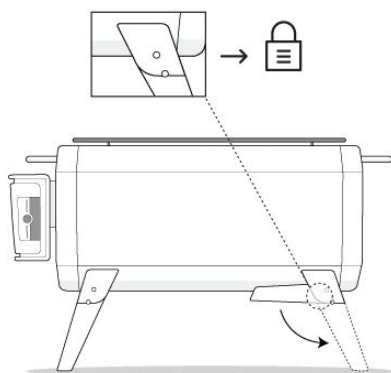

Для разведения огня подходят небольшие поленья, которые полностью помещаются в камеру сгорания. При установке устройства обязательно полностью раскрывайте складные ножки. При использовании дров установите топливную решетку в нижнее положение, при использовании древесного угля — в верхнее.