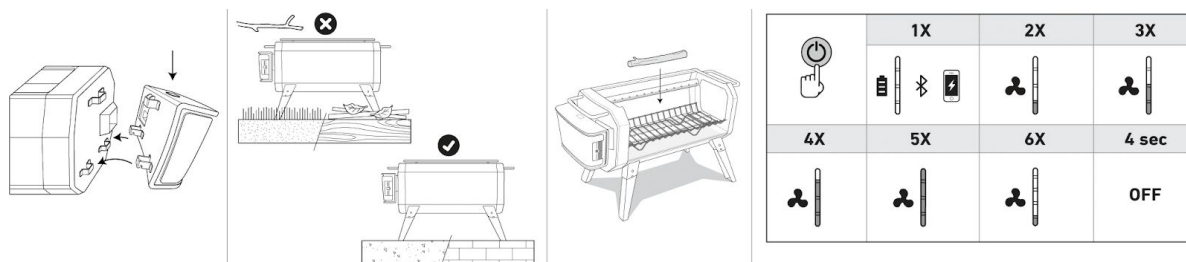

Для того чтобы снять пауэрбанк, необходимо нажать на кнопку [3](#).

Не устанавливайте мангал на траве, листве, лесной подстилке и других воспламеняемых поверхностях. Песок, брусчатка и чистая земля подходят для размещения FirePit.

Для начала работы разожгите огонь в камере сгорания устройства любым удобным способом. Крайне важно, чтобы топливо не выходило за пределы камеры сгорания.

После разведения огня вы можете включить вентилятор двойным нажатием на кнопку включения. Большее число нажатий переключает на более интенсивные режимы раздувания. Уже через 30 секунд работы вентилятора FirePit перейдет в бездымный режим работы. Зажмите кнопку включения на четыре секунды для выключения вентилятора.

Комплектация

- Мобильная печь-мангал с грилем BioLite FirePit
- Кабель для зарядки micro-USB
- Решетка-гриль
- Топливная стойка
- Чехол от дождя