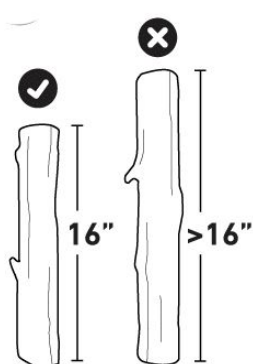

Для разведения огня подходят небольшие поленья, которые полностью помещаются в камеру сгорания. При установке устройства обязательно полностью раскрывайте складные ножки. При использовании дров установите топливную решетку в нижнее положение, при использовании древесного угля — в верхнее.