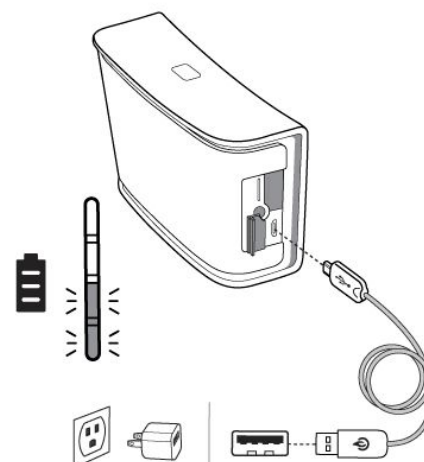

Сборка и использование устройства

Перед использованием устройства присоедините к мангалу ручки для переноски и полностью зарядите аккумулятор.