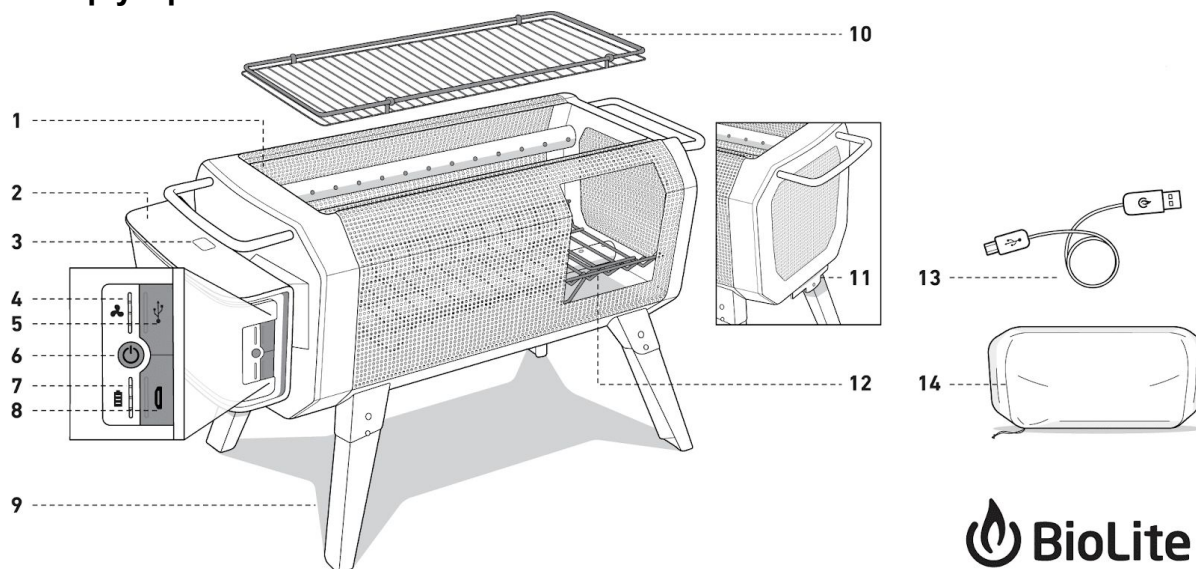

## Характеристики

Время горения: до 24 часов  
Емкость аккумулятора: 10 400 мАч  
Количество режимов работы: 3  
Топливо: древесный уголь, дрова  
Совместимое приложение: BioLite Energy  
Габариты упаковки: ~350 x 405 x 688 мм  
Вес в упаковке: ~11 500 г  
Страна-разработчик: США

## Обзор устройства

1. Камера сгорания
2. Пауэрбанк
3. Кнопка для снятия пауэрбанка
4. Индикатор вращения вентилятора
5. Порт USB для зарядки гаджетов
6. Кнопка включения
7. Индикатор заряда аккумулятора
8. Порт micro-USB для зарядки аккумулятора
9. Складные ножки
10. Решетка-гриль
11. Зольник
12. Топливная решетка
13. Кабель для зарядки micro-USB
14. Чехол от дождя

## Сборка и использование устройства

Перед использованием устройства присоедините к мангалу ручки для переноски и полностью зарядите аккумулятор.

Для разведения огня подходят небольшие поленья, которые полностью помещаются в камеру сгорания. При установке устройства обязательно полностью раскрывайте складные ножки. При использовании дров установите топливную решетку в нижнее положение, при использовании древесного угля — в верхнее.