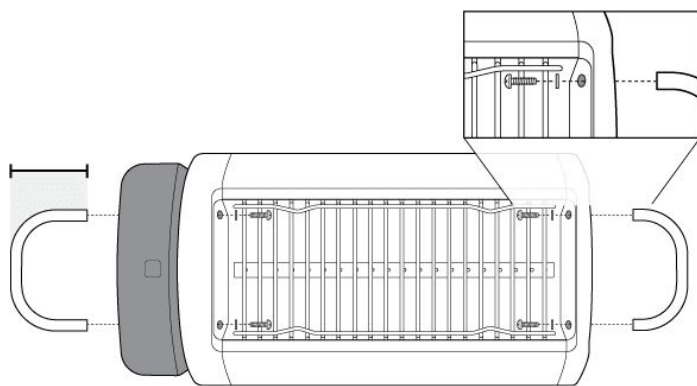

Сборка и использование устройства

Перед использованием устройства присоедините к мангалу ручки для переноски и полностью зарядите аккумулятор.