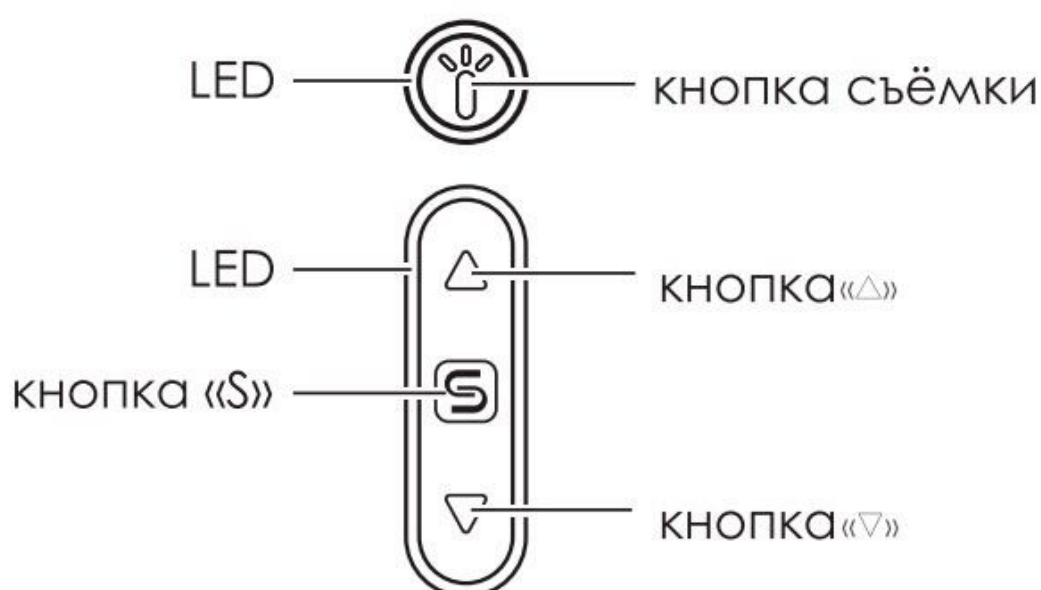

3. Показанное состояние

• Рабочее состояние	продолжительно светит белый свет лампы
• Выключение вибратор	белый свет лампы непрерывно сверкает три раза, после того гасит
• Количество электричества низкое	красный свет лампы непрерывно сверкает три раза, после того гасит
• Состояние заряда	белый свет лампы сверкает
• Выполнение заряда	непрерывно светит белый свет лампы
• Состояние фотографирования	белый свет лампы сверкает