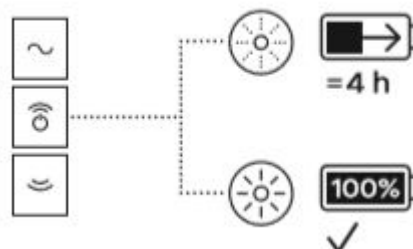

Женский эротический массажер Satisfyer Love Triangle

Руководство пользователя

1. Тип товара: вакуумный клиторальный стимулятор

2. Характеристики

- Материалы: АБС-пластик, медицинский силикон
- Размеры: 145 x 106 x 56 мм
- Питание: встроенный литий-полимерный аккумулятор
- Время полной зарядки: ~2 часа
- Время автономной работы: до 1 часа
- Интерфейс подключения к смартфону: Bluetooth
- Поддерживаемое ПО: мобильное приложение Satisfyer Connect
- Совместимость: Android, iOS
- Размеры упаковки: 170 x 130 x 70 мм
- Вес в упаковке: ~250 г
- Страна-разработчик: Германия
- Страна-производитель: КНР

3. Зарядка аккумулятора

Для подзарядки аккумулятора используется шнур с магнитным коннектором, входящий в комплект. Разъем для подключения расположен в нижней части корпуса устройства.

Коннектор USB необходимо подключить к источнику питания с силой тока не менее 1 А.

Время полной зарядки составляет 4 часа. Во время зарядки световой индикатор на корпусе мигает, когда процесс завершен — горит непрерывно.

4. Управление работой стимулятора

Для включения стимулятора нажмите и удерживайте в течение 2 секунд среднюю, а затем верхнюю клавишу. Когда устройство включено, используйте среднюю и нижнюю клавишу для регулировки силы вибрации. С помощью