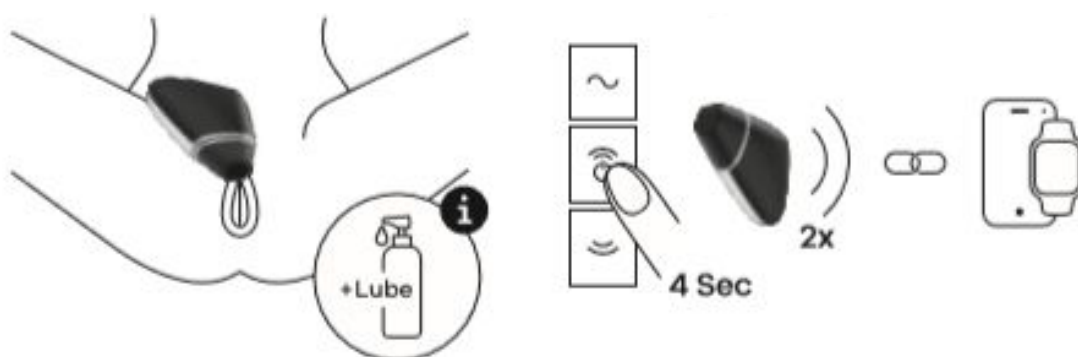

Женский эротический массажер Satisfyer Love Triangle

Руководство пользователя

1. Тип товара: вакуумный клиторальный стимулятор

2. Характеристики

- Материалы: АБС-пластик, медицинский силикон
- Размеры: 145 x 106 x 56 мм
- Питание: встроенный литий-полимерный аккумулятор
- Время полной зарядки: ~2 часа
- Время автономной работы: до 1 часа
- Интерфейс подключения к смартфону: Bluetooth
- Поддерживаемое ПО: мобильное приложение Satisfyer Connect
- Совместимость: Android, iOS
- Размеры упаковки: 170 x 130 x 70 мм
- Вес в упаковке: ~250 г
- Страна-разработчик: Германия
- Страна-производитель: КНР

Время полной зарядки составляет 4 часа. Во время зарядки световой индикатор на корпусе мигает, когда процесс завершен — горит непрерывно.

4. Управление работой стимулятора

Для включения стимулятора нажмите и удерживайте в течение 2 секунд среднюю, а затем верхнюю клавишу. Когда устройство включено, используйте среднюю и нижнюю клавишу для регулировки силы вибрации. С помощью

верхней клавиши вы можете попробовать различные ритмические рисунки вибрации. Для отключения стимулятора нажмите и удерживайте среднюю клавишу в течение 2 секунд.

При использовании стимулятора рекомендуется применять смазку для эротических игрушек.

Для подключения устройства к смартфону скачайте и установите на мобильное устройство приложение Satisfyer Connect, доступное в App Store и Google Play. Включите Bluetooth на мобильном устройстве. Откройте приложение и зарегистрируйтесь в системе. После этого нажмите среднюю клавишу на массажере и удерживайте ее 4 секунды, пока не почувствуете двойную вибрацию. После этого устройство перейдет в режим сопряжения и подключится к смартфону.