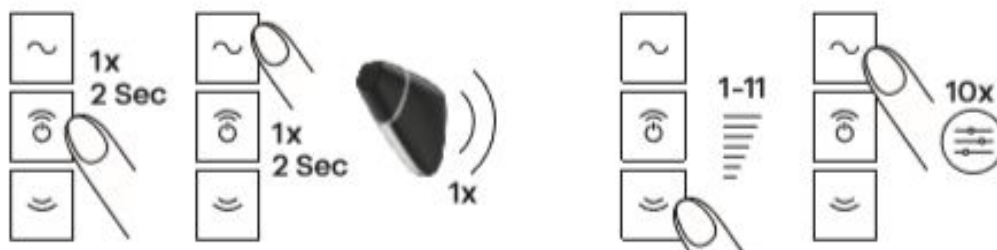

Женский эротический массажер Satisfyer Love Triangle

Руководство пользователя

1. Тип товара: вакуумный клиторальный стимулятор

2. Характеристики

- Материалы: АБС-пластик, медицинский силикон
- Размеры: 145 x 106 x 56 мм
- Питание: встроенный литий-полимерный аккумулятор
- Время полной зарядки: ~2 часа
- Время автономной работы: до 1 часа
- Интерфейс подключения к смартфону: Bluetooth
- Поддерживаемое ПО: мобильное приложение Satisfyer Connect
- Совместимость: Android, iOS
- Размеры упаковки: 170 x 130 x 70 мм
- Вес в упаковке: ~250 г
- Страна-разработчик: Германия
- Страна-производитель: КНР

3. Зарядка аккумулятора

Для подзарядки аккумулятора используется шнур с магнитным коннектором, входящий в комплект. Разъем для подключения расположен в нижней части корпуса устройства.

Коннектор USB необходимо подключить к источнику питания с силой тока не менее 1 А.

Время полной зарядки составляет 4 часа. Во время зарядки световой индикатор на корпусе мигает, когда процесс завершен — горит непрерывно.

4. Управление работой стимулятора

Для включения стимулятора нажмите и удерживайте в течение 2 секунд среднюю, а затем верхнюю клавишу. Когда устройство включено, используйте среднюю и нижнюю клавишу для регулировки силы вибрации. С помощью