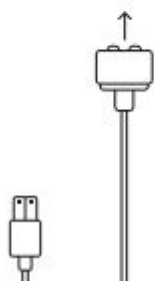

Женский эротический массажер Satisfyer Love Triangle

Руководство пользователя

1. Тип товара: вакуумный клиторальный стимулятор

2. Характеристики

- Материалы: АБС-пластик, медицинский силикон
- Размеры: 145 x 106 x 56 мм
- Питание: встроенный литий-полимерный аккумулятор
- Время полной зарядки: ~2 часа
- Время автономной работы: до 1 часа
- Интерфейс подключения к смартфону: Bluetooth
- Поддерживаемое ПО: мобильное приложение Satisfyer Connect
- Совместимость: Android, iOS
- Размеры упаковки: 170 x 130 x 70 мм
- Вес в упаковке: ~250 г
- Страна-разработчик: Германия
- Страна-производитель: КНР

3. Зарядка аккумулятора

Для подзарядки аккумулятора используется шнур с магнитным коннектором, входящий в комплект. Разъем для подключения расположен в нижней части корпуса устройства.

Коннектор USB необходимо подключить к источнику питания с силой тока не менее 1 А.