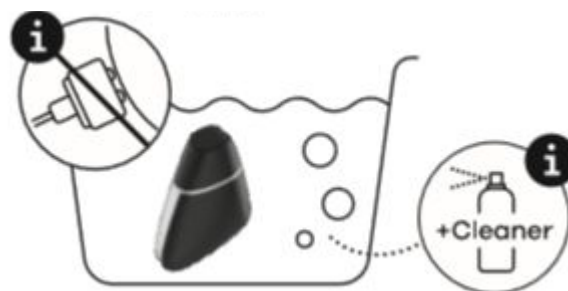

5. Очистка после использования

Устройство можно промывать в теплой воде, используя мягкие моющие средства (мыло, гель для душа и т.п.). **Внимание!** Перед очисткой необходимо отключить от игрушки магнитный коннектор.