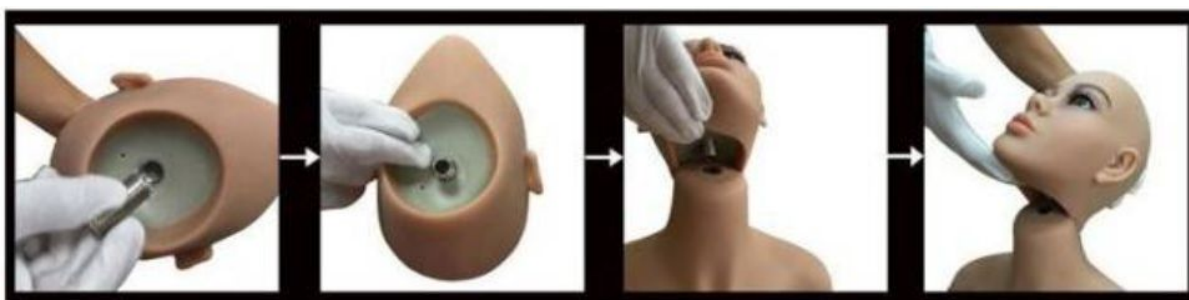

# Реалистичная кукла Sinthetics Celeste 1B (18+)

Краткое руководство пользователя

1. Тип товара: реалистичная секс-кукла

2. Характеристики

- Размер чашки груди: 1В/65В
- Рост: 165 см
- Вес: ~35 кг
- Материалы: силикон с отвердителем на основе платины, ПВХ, нержавеющая сталь, ТПЭ Cyber-Skin
- Нагрузка: до 150 кг
- Размеры упаковки: ~150 x 45 x 45 мм
- Вес в упаковке: ~42 000 г
- Страна-производитель: США

3. Сборка куклы

Перед первым использованием куклу необходимо собрать, установив на место голову.

После этого Real Doll необходимо вымыть под душем, чтобы удалить следы талька.

Вы можете одеть куклу в любые белье и одежду. Рекомендуется выбирать ткани светлых цветов, чтобы не допустить окрашивания материала.