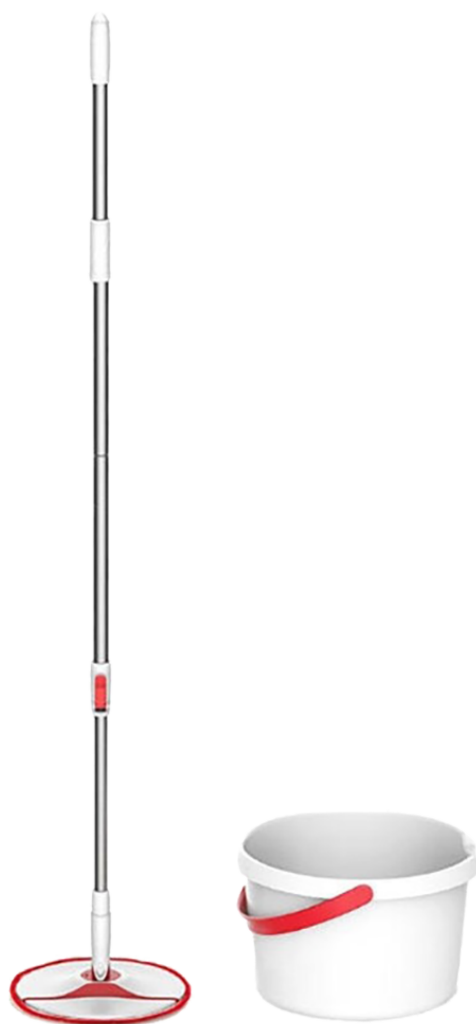

Швабра Xiaomi YD-02

Руководство пользователя

1. **Тип товара:** швабра с автоматической очисткой

2. **Характеристики**

- Диаметр насадки: 240 мм
- Максимальная длина ручки: 1300 мм
- Материал: металл, пластик
- Размер швабры: 1300 x 240 x 50 мм
- Вес швабры: ~1370 г
- Размер в упаковке: ~450 x 500 x 400 мм
- Страна-производитель: КНР

3. Использование

3.1. Подготовка к использованию

Соберите рукоятку, сопоставляя ответные части между собой, закрепите головку швабры. Залейте воду с моющим средством в ведро. Отогните рычаг регулировки для настройки длины рукоятки.

3.2. Очистка

Для очистки в процессе мытья полов поставьте швабру в ведро, отогните рычаг регулировки длины и 5 раз надавите на рукоятку. Затем верните рычаг в изначальное положение.

4. Комплектация

- Моющая головка швабры
- Насадка из микроволокна
- Разборная телескопическая рукоятка
- Ведро с механизмом очистки