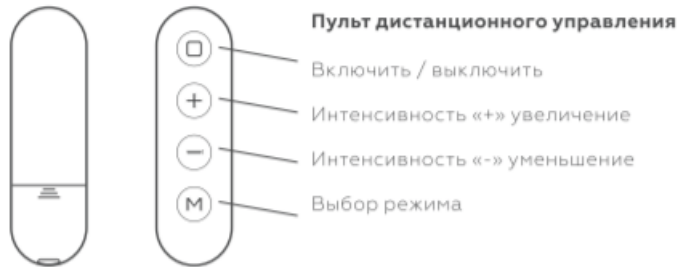

### ОПИСАНИЕ УСТРОЙСТВА

**Массажный коврик**

- Крепления для модуля управления
- Рабочая поверхность коврика

**Пульт дистанционного управления**

- Включить / выключить
- Интенсивность «+» увеличение
- Интенсивность «-» уменьшение
- Выбор режима