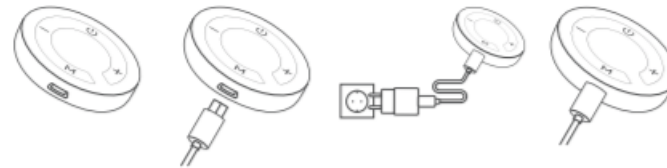

### ОПИСАНИЕ УСТРОЙСТВА

**Массажный коврик**

- Крепления для модуля управления
- Рабочая поверхность коврика

**Пульт дистанционного управления**

- Включить / выключить
- Интенсивность «+» увеличение
- Интенсивность «-» уменьшение
- Выбор режима

**Как поставить батарейку CR2032 в дистанционное управление**

- Снимите крышку
- Вставьте внутрь батарейку
- Закройте крышку

**ПОДКЛЮЧЕНИЕ И ЗАРЯДКА**

- Подключите модуль управления через USB-кабель для зарядки (входит в комплект).
- Подключите USB-кабель с адаптером постоянного/переменного тока (не входит в комплект) в розетку.
- В течение зарядки на модуле управления будет гореть красный светодиодный индикатор и погаснет, когда зарядка будет завершена.