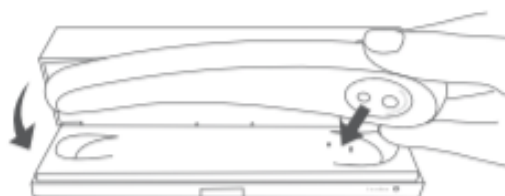

Женский эротический массажер Minamo Iroha Fit

Руководство пользователя

1. Тип товара: вибрирующий эротический массажер

2. Характеристики

- Материалы: АБС-пластик, термопластичный полимер Sufure
- Размеры: 175 x 35 x 20 мм
- Вес: 110 г
- Питание: встроенный литий-полимерный аккумулятор
- Время полной зарядки: 1,5 часа
- Время автономной работы: до 1 часа
- Разъем для зарядки устройства: USB
- Размеры упаковки: ~200 x 75 x 35 мм
- Вес в упаковке: ~240 г

3. Зарядка аккумулятора

Для подзарядки мастурбатора используется футляр, входящий в комплект. Для того чтобы открыть чехол, нажмите кнопку в его нижней части.

Поместите игрушку в чехол.

Подключите кабель USB к коннектору на футляре.