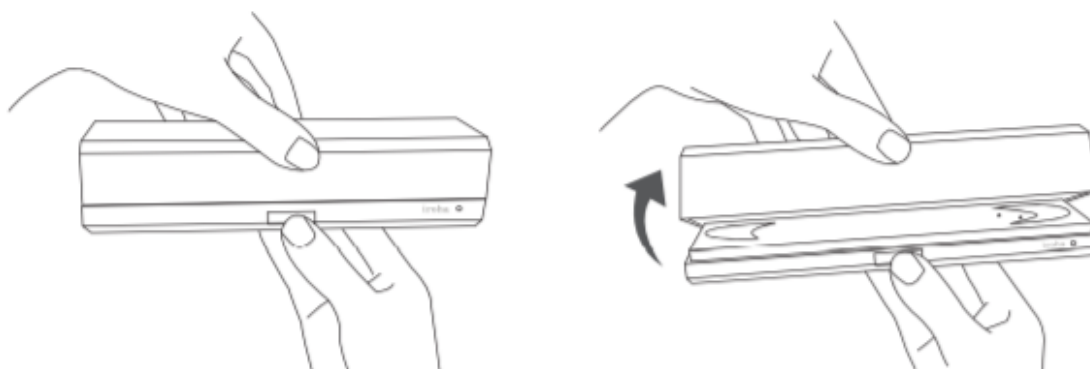

Женский эротический массажер Minamo Iroha Fit

Руководство пользователя

1. Тип товара: вибрирующий эротический массажер

2. Характеристики

- Материалы: АБС-пластик, термопластичный полимер Sufure
- Размеры: 175 x 35 x 20 мм
- Вес: 110 г
- Питание: встроенный литий-полимерный аккумулятор
- Время полной зарядки: 1,5 часа
- Время автономной работы: до 1 часа
- Разъем для зарядки устройства: USB
- Размеры упаковки: ~200 x 75 x 35 мм
- Вес в упаковке: ~240 г

3. Зарядка аккумулятора

Для подзарядки мастурбатора используется футляр, входящий в комплект. Для того чтобы открыть чехол, нажмите кнопку в его нижней части.

Поместите игрушку в чехол.

Подключите кабель USB к коннектору на футляре.

Затем подключите кабель к сетевому адаптеру. Процесс полной зарядки занимает не менее 3 часов, наблюдать за его ходом вы можете с помощью светодиодного индикатора на корпусе.

4. Использование мастурбатора