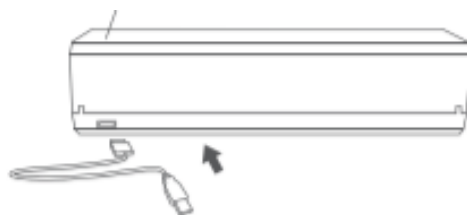

Женский эротический массажер Minamo Iroha Fit

Руководство пользователя

1. Тип товара: вибрирующий эротический массажер

2. Характеристики

- Материалы: АБС-пластик, термопластичный полимер Sufure
- Размеры: 175 x 35 x 20 мм
- Вес: 110 г
- Питание: встроенный литий-полимерный аккумулятор
- Время полной зарядки: 1,5 часа
- Время автономной работы: до 1 часа
- Разъем для зарядки устройства: USB
- Размеры упаковки: ~200 x 75 x 35 мм
- Вес в упаковке: ~240 г

3. Зарядка аккумулятора

Для подзарядки мастурбатора используется футляр, входящий в комплект. Для того чтобы открыть чехол, нажмите кнопку в его нижней части.

Поместите игрушку в чехол.

Подключите кабель USB к коннектору на футляре.