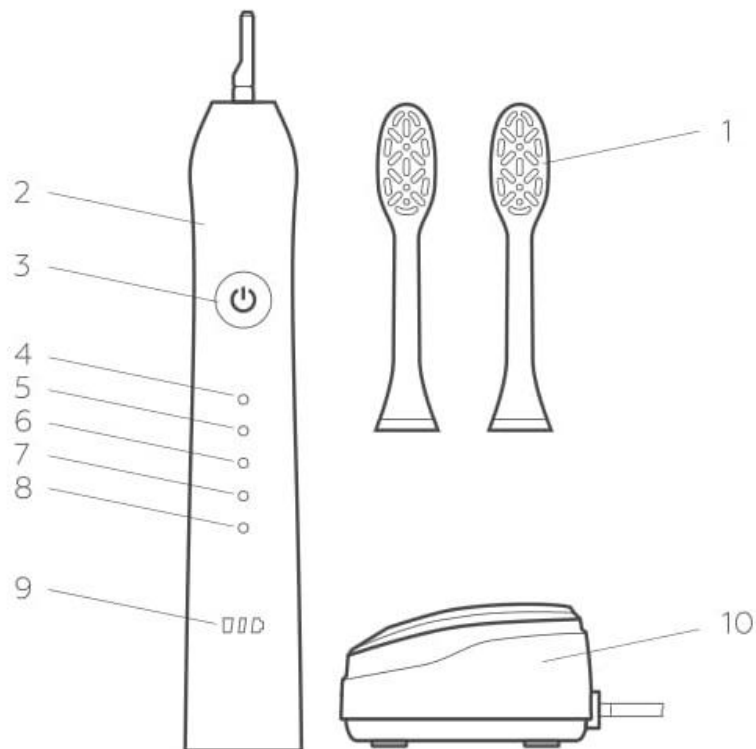

ОПИСАНИЕ УСТРОЙСТВА

- 1 – насадки щетки
- 2 – рукоятка щетки
- 3 – кнопка Вкл/Выкл и переключения режимов
- 4 – индикатор режима Чистка / Clean
- 5 – индикатор режима Отбеливание / White
- 6 – индикатор режима Полировка / Polish
- 7 – индикатор режима Массаж / Massage
- 8 – индикатор режима Деликатная / Sensitive
- 9 – индикатор заряда батареи
- 10 – зарядная станция

Дополнительно можно приобрести:
Насадки для электрической звуковой зубной щетки Impulse Dent (в комплекте 2 насадки).

ПОДКЛЮЧЕНИЕ И ЗАРЯДКА

1. Подключите зарядную станцию к электросети.
2. Установите щетку на зарядную станцию.