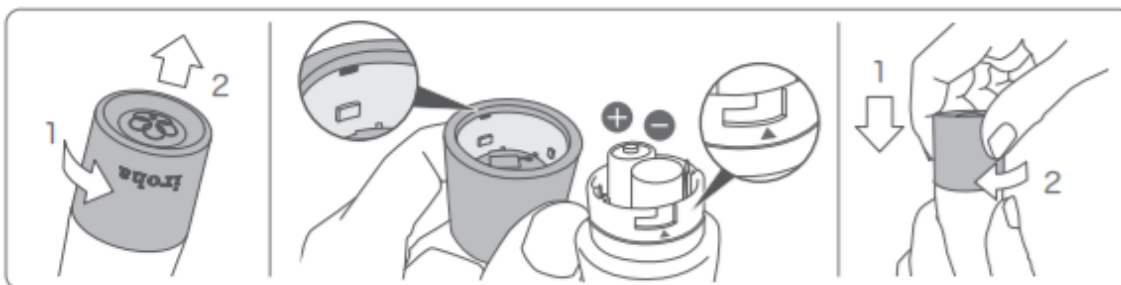

магазин
ИННОВАЦИЙ

Женский эротический массажер Tenga Iroha Zen

Руководство пользователя

1. Тип товара: вибрирующий эротический массажер

2. Характеристики

- Материалы: АБС-пластик, медицинский силикон
- Размеры: 127 x 34 x 34 мм
- Вес: 73 г
- Питание: батарейки AAA – 2 шт.
- Размеры упаковки: ~200 x 75 x 35 мм
- Вес в упаковке: ~240 г

3. Установка и замена батареек

Откройте корпус массажера, повернув пластиковую крышку. Установите батарейки, соблюдая полярность, как показано на иллюстрации. Вы можете использовать батарейки, входящие в комплект, или любые другие элементы питания стандарта AAA.