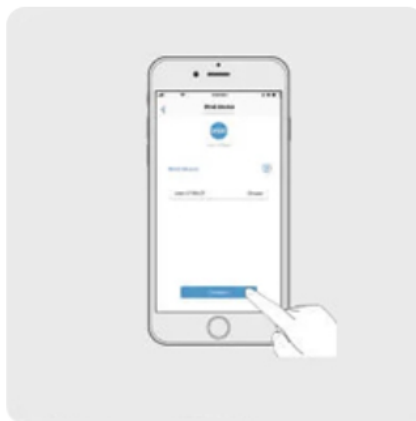

магазин
ИННОВАЦИЙ

Интерактивный эспандер OriOri Ball

Руководство пользователя

1.

Скачайте и
установите
приложение

2.

Включите
Bluetooth на
телефоне

3.

Откройте и
Войдите в
приложении

4.

Сжимайте шар
OriiOri в течении
3 секунд. Шар
завибрирует
при
соединении.

5.

Подключитесь к
Bluetooth

6.

Начните
использовать
OriiOri.
Тренируйтесь и
играйте.

Зарядка аккумулятора