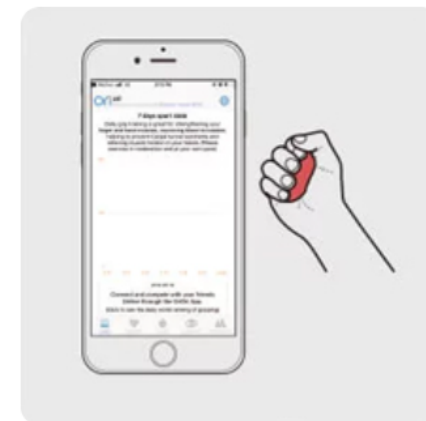

магазин
ИННОВАЦИЙ

Интерактивный эспандер OriOri Ball

Руководство пользователя

1.

Скачайте и
установите
приложение

2.

Включите
Bluetooth на
телефоне

3.

Откройте и
Войдите в
приложении

4.

Сжимайте шар
OriiOri в течении
3 секунд. Шар
завибрирует
при
соединении.

5.

Подключитесь к
Bluetooth

6.

Начните
использовать
OriiOri.
Тренируйтесь и
играйте.

Зарядка аккумулятора

Разъем для подключения шнура обозначен буквами DC и закрыт резиновой заглушкой.

Перед первой зарядкой с усилием вставьте коннектор в разъем, чтобы открыть порт. Обратите внимание: коннектор необходимо вставлять не до конца, как показано на фото. Другой конец кабеля необходимо подключить к любому разъему USB с силой тока не менее 1 А. Эспандер провибрирует при начале и окончании зарядки. Процесс полной зарядки занимает не менее 2 часов. При низком уровне заряда эспандер начнет непрерывно вибрировать в течение 30 секунд.