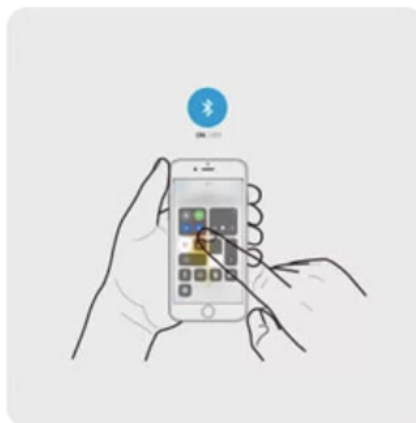

магазин
ИННОВАЦИЙ

Интерактивный эспандер OriOri Ball

Руководство пользователя

1.

Скачайте и
установите
приложение

2.

Включите
Bluetooth на
телефоне

3.

Откройте и
Войдите в
приложении

4.

Сжимайте шар
OriiOri в течении
3 секунд. Шар
завибрирует
при
соединении.

5.

Подключитесь к
Bluetooth

6.

Начните
использовать
OriiOri.
Тренируйтесь и
играйте.

Зарядка аккумулятора

Разъем для подключения шнура обозначен буквами DC и закрыт резиновой заглушкой.

Перед первой зарядкой с усилием вставьте коннектор в разъем, чтобы открыть порт. Обратите внимание: коннектор необходимо вставлять не до конца, как показано на фото. Другой конец кабеля необходимо подключить к любому разъему USB с силой тока не менее 1 А. Эспандер провибрирует при начале и окончании зарядки. Процесс полной зарядки занимает не менее 2 часов. При низком уровне заряда эспандер начнет непрерывно вибрировать в течение 30 секунд.