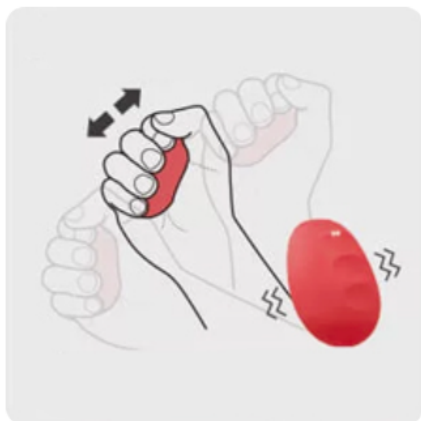

магазин
ИННОВАЦИЙ

Интерактивный эспандер OriOri Ball

Руководство пользователя

1.

Скачайте и
установите
приложение

2.

Включите
Bluetooth на
телефоне

3.

Откройте и
Войдите в
приложении

4.

Сжимайте шар
OriiOri в течении
3 секунд. Шар
завибрирует
при
соединении.

5.

Подключитесь к
Bluetooth

6.

Начните
использовать
OriiOri.
Тренируйтесь и
играйте.

Зарядка аккумулятора

Разъем для подключения шнура обозначен буквами DC и закрыт резиновой заглушкой.

Перед первой зарядкой с усилием вставьте коннектор в разъем, чтобы открыть порт. Обратите внимание: коннектор необходимо вставлять не до конца, как показано на фото. Другой конец кабеля необходимо подключить к любому разъему USB с силой тока не менее 1 А. Эспандер провибрирует при начале и окончании зарядки. Процесс полной зарядки занимает не менее 2 часов. При низком уровне заряда эспандер начнет непрерывно вибрировать в течение 30 секунд.