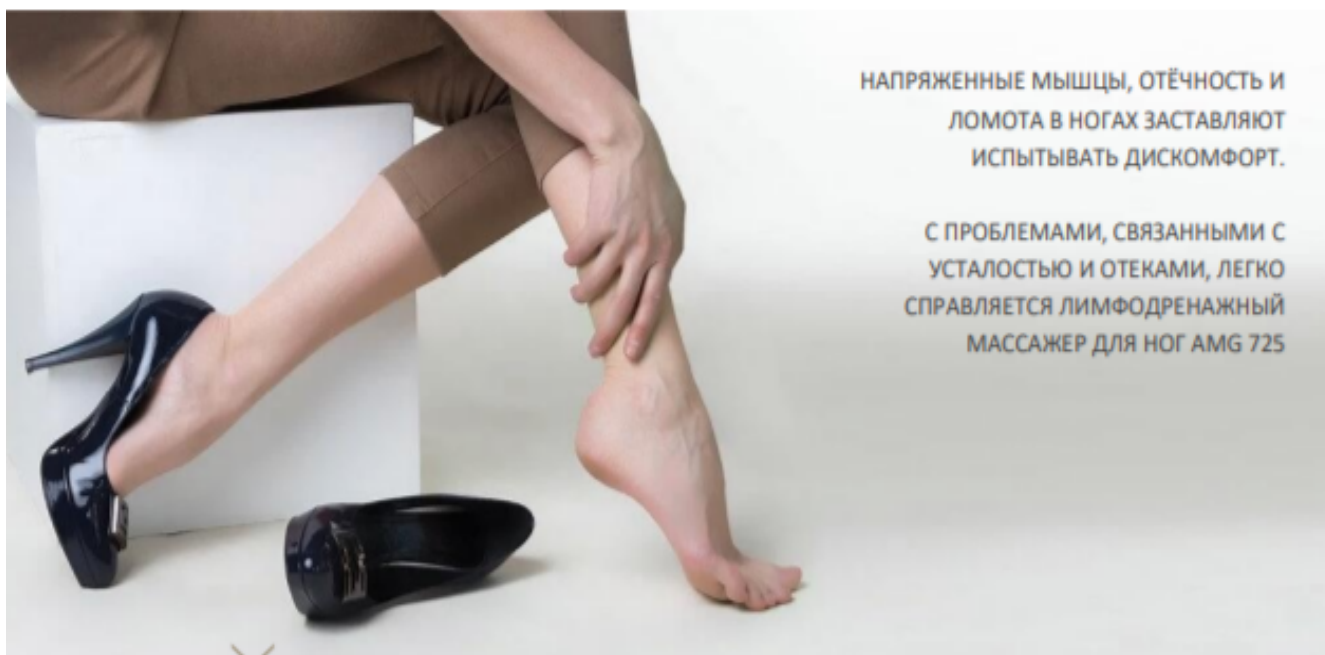

магазин
ИННОВАЦИЙ

Массажер для ног Gezatone AMG725

Руководство пользователя

РЕШЕНИЕ ПРОБЛЕМ

НАПРЯЖЕННЫЕ МЫШЦЫ, ОТЁЧНОСТЬ И ЛОМОТА В НОГАХ ЗАСТАВЛЯЮТ ИСПЫТЫВАТЬ ДИСКОМФОРТ.

С ПРОБЛЕМАМИ, СВЯЗАННЫМИ С УСТАЛОСТЬЮ И ОТЕКАМИ, ЛЕГКО СПРАВЛЯЕТСЯ ЛИМФОДРЕНАЖНЫЙ МАССАЖЕР ДЛЯ НОГ AMG 725