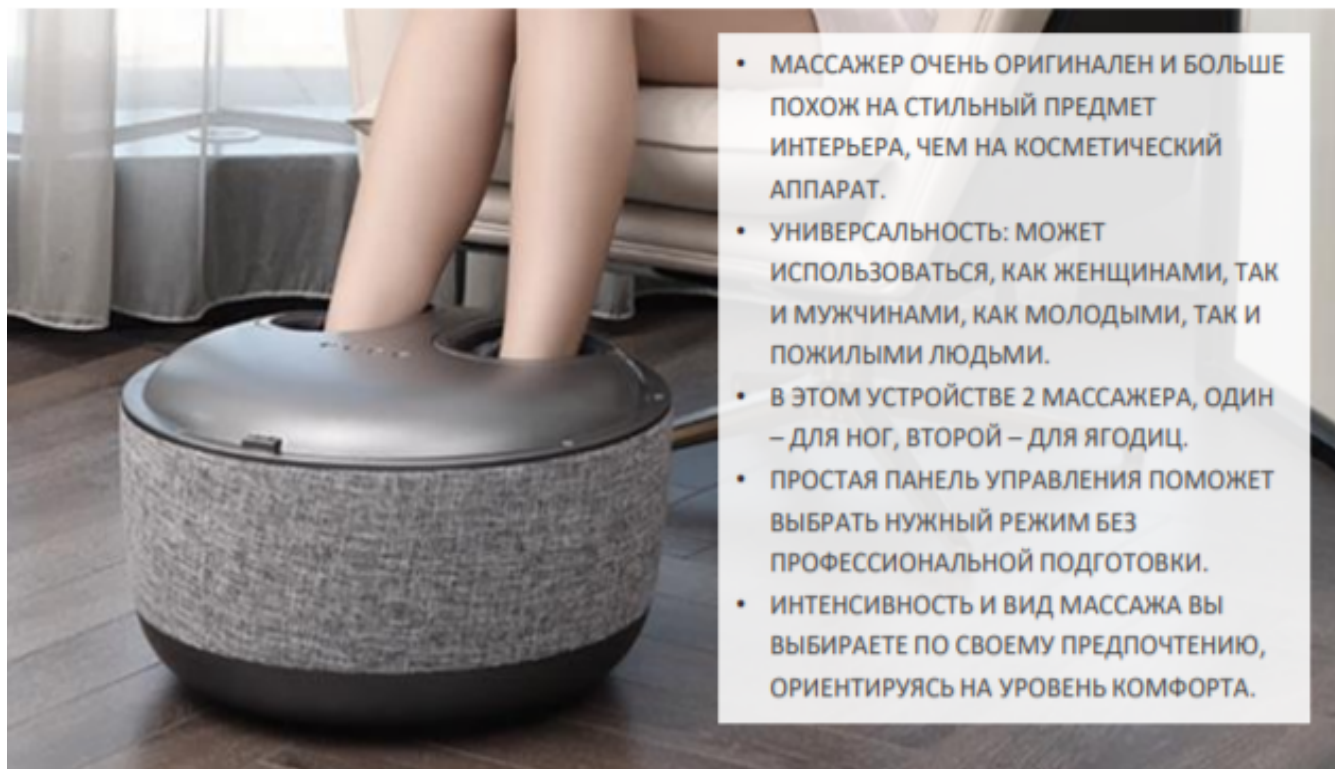

ХАРАКТЕРИСТИКИ И ПРЕИМУЩЕСТВА

- МАССАЖЕР ОЧЕНЬ ОРИГИНАЛЕН И БОЛЬШЕ ПОХОЖ НА СТИЛЬНЫЙ ПРЕДМЕТ ИНТЕРЬЕРА, ЧЕМ НА КОСМЕТИЧЕСКИЙ АППАРАТ.
- УНИВЕРСАЛЬНОСТЬ: МОЖЕТ ИСПОЛЬЗОВАТЬСЯ, КАК ЖЕНЩИНАМИ, ТАК И МУЖЧИНАМИ, КАК МОЛОДЫМИ, ТАК И ПОЖИЛЫМИ ЛЮДЬМИ.
- В ЭТОМ УСТРОЙСТВЕ 2 МАССАЖЕРА, ОДИН – для ног, ВТОРОЙ – для ягодиц.
- ПРОСТАЯ ПАНЕЛЬ УПРАВЛЕНИЯ ПОМОЖЕТ ВЫБРАТЬ НУЖНЫЙ РЕЖИМ БЕЗ ПРОФЕССИОНАЛЬНОЙ ПОДГОТОВКИ.
- ИНТЕНСИВНОСТЬ И ВИД МАССАЖА ВЫ ВЫБИРАЕТЕ ПО СВОЕМУ ПРЕДПОЧТЕНИЮ, ОРИЕНТИРУЯСЬ НА УРОВЕНЬ КОМФОРТА.

Артикул 1301256

К ЭТОМУ МАССАЖИСТУ НЕ НУЖНА ЗАПИСЬ. ОН ВСЕГДА ЖДЕТ ТОЛЬКО ВАС И БУДЕТ ГОТОВ ВОССТАНОВИТЬ КОМФОРТ НОГ В ЛЮБОЕ ВРЕМЯ. УМНЫЙ ТАЙМЕР ОТКЛЮЧАЕТ ПРИБОР ЧЕРЕЗ 10 МИНУТ, СЛЕДИТЬ ЗА ЧАСАМИ ВО ВРЕМЯ МАССАЖА НЕ НУЖНО. ПРОСТО РАСЛАБЬТЕСЬ, AMG725 СДЕЛАЕТ ВСЕ САМ.

2

2 МАССАЖЕРА В
ОДНОМ КОРПУСЕ

4 ВИДА
ВОЗДЕЙСТВИЯ

3

3 МАССАЖНЫЕ
ПРОГРАММЫ

для женщин
и мужчин

3

3 УРОВНЯ
ИНТЕНСИВНОСТИ