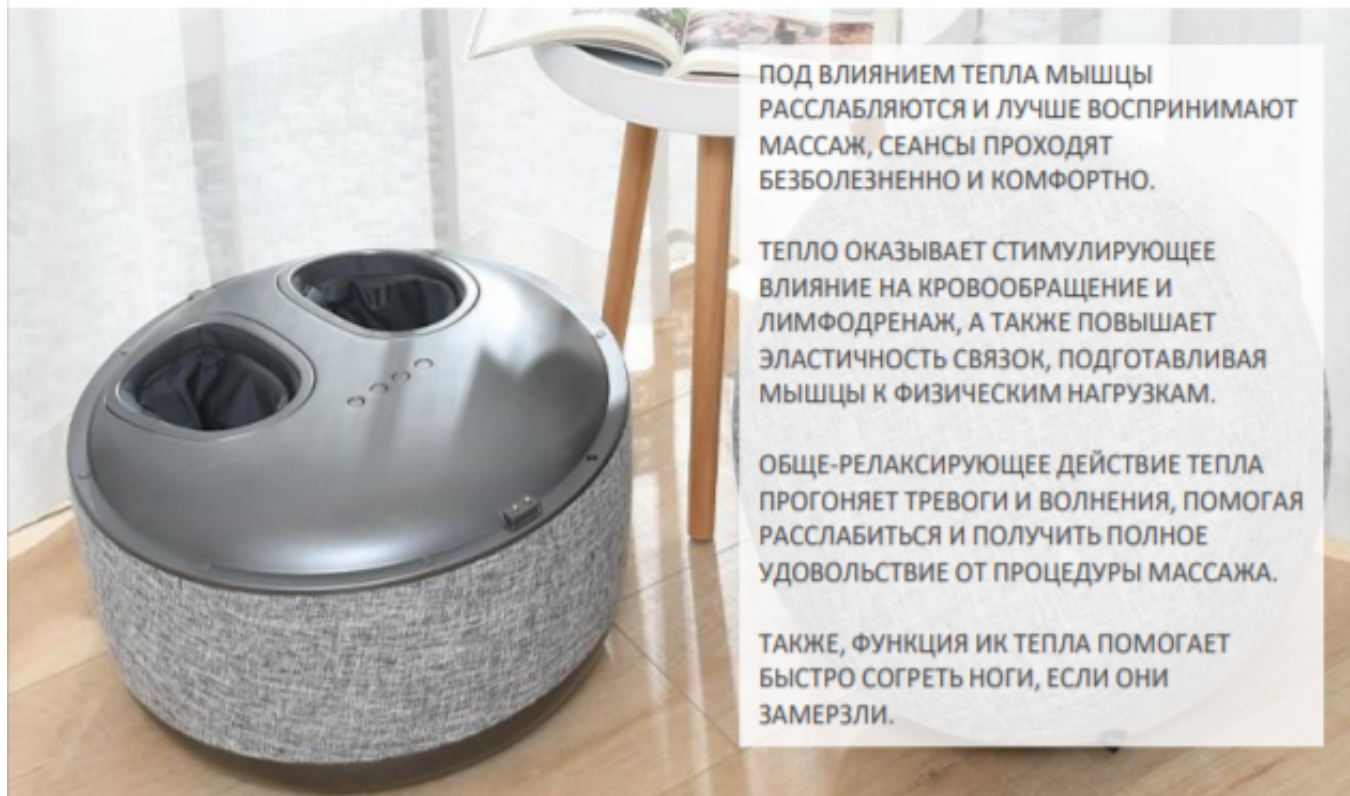

ИК ПРОГРЕВ

ПОД ВЛИЯНИЕМ ТЕПЛА МЫШЦЫ РАСЛАБЛЯЮТСЯ И ЛУЧШЕ ВОСПРИНИМАЮТ МАССАЖ, СЕАНСЫ ПРОХОДЯТ БЕЗБОЛЕЗНЕННО И КОМФОРТНО.

ТЕПЛО ОКАЗЫВАЕТ СТИМУЛИРУЮЩЕЕ ВЛИЯНИЕ НА КРОВООБРАЩЕНИЕ И ЛИМФОДРЕНАЖ, А ТАКЖЕ ПОВЫШАЕТ ЭЛАСТИЧНОСТЬ СВЯЗОК, ПОДГОТАВЛИВАЯ МЫШЦЫ К ФИЗИЧЕСКИМ НАГРУЗКАМ.

ОБЩЕ-РЕЛАКСИРУЮЩЕЕ ДЕЙСТВИЕ ТЕПЛА ПРОГОНЯЕТ ТРЕВОГИ И ВОЛНЕНИЯ, ПОМОГАЯ РАСЛАБИТЬСЯ И ПОЛУЧИТЬ ПОЛНОЕ УДОВОЛЬСТВИЕ ОТ ПРОЦЕДУРЫ МАССАЖА.

ТАКЖЕ, ФУНКЦИЯ ИК ТЕПЛА ПОМОГАЕТ БЫСТРО СОГРЕТЬ НОГИ, ЕСЛИ ОНИ ЗАМЕРЗЛИ.

Артикул 1301256

ЭФФЕКТЫ

УСТРАНЕНИЕ
БОЛЕЗНЕННОСТИ
И ЛОМОТЫ

УСТРАНЕНИЕ
СПАЗМОВ МЫШЦ

СТИМУЛЯЦИЯ
КРОВООБРАЩЕНИЯ

УСТРАНЕНИЕ
ОТЕКОВ И ЗАСТОЯ

ОБЩЕЕ
РЕЛАКСИРУЮЩЕЕ
ДЕЙСТВИЕ