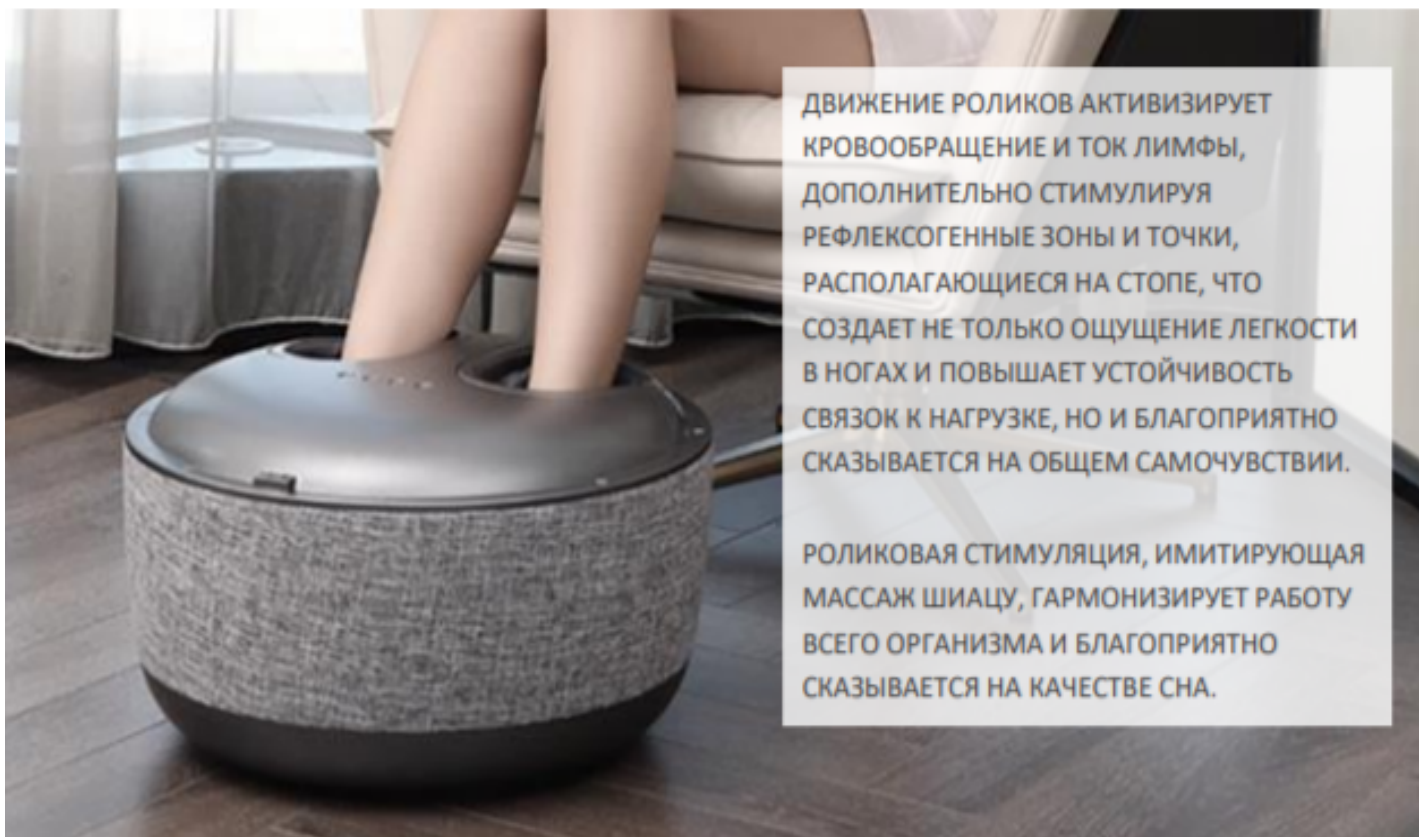

РОЛИКОВЫЙ МАССАЖ

ДВИЖЕНИЕ РОЛИКОВ АКТИВИЗИРУЕТ КРОВООБРАЩЕНИЕ И ТОК ЛИМФЫ, ДОПОЛНИТЕЛЬНО СТИМУЛИРУЯ РЕФЛЕКСОГЕННЫЕ ЗОНЫ И ТОЧКИ, РАСПОЛАГАЮЩИЕСЯ НА СТОПЕ, ЧТО СОЗДАЕТ НЕ ТОЛЬКО ОЩУЩЕНИЕ ЛЕГКОСТИ В НОГАХ И ПОВЫШАЕТ УСТОЙЧИВОСТЬ СВЯЗОК К НАГРУЗКЕ, НО И БЛАГОПРИЯТНО СКАЗЫВАЕТСЯ НА ОБЩЕМ САМОЧУВСТВИИ.

РОЛИКОВАЯ СТИМУЛЯЦИЯ, ИМИТИРУЮЩАЯ МАССАЖ ШИАЦУ, ГАРМОНИЗИРУЕТ РАБОТУ ВСЕГО ОРГАНИЗМА И БЛАГОПРИЯТНО СКАЗЫВАЕТСЯ НА КАЧЕСТВЕ СНА.

Артикул 1301256

ЭФФЕКТЫ

УСТРАНЕНИЕ
СПАЗМОВ МЫШЦ

УСТРАНЕНИЕ ЗАСТОЯ И
ОТЕЧНОСТИ

СТИМУЛЯЦИЯ
КРОВООБРАЩЕНИЯ

ПРОРАБОТКА
БИОЛОГИЧЕСКИ
АКТИВНЫХ ТОЧЕК СТОПЫ