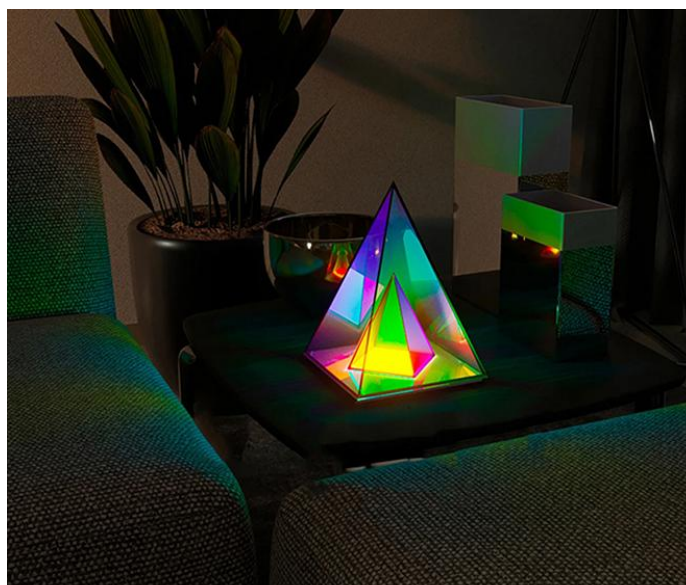

Настольная лампа Neon Pyramid

Руководство пользователя

1. Тип товара: настольная лампа

2. Характеристики

- Материал корпуса: акрил
- Рекомендованные характеристики адаптера питания: 5 В, 2 А
- Мощность: 6 Вт
- Цветовая температура: 4100 К
- Индекс цветопередачи: 90 Ra
- Размеры (1 шт.): 220 x 220 x 270 мм
- Вес: 1200 г
- Размеры упаковки: ~280 x 280 x 360 мм
- Вес в упаковке: 2000 г
- Страна-производитель: Китай