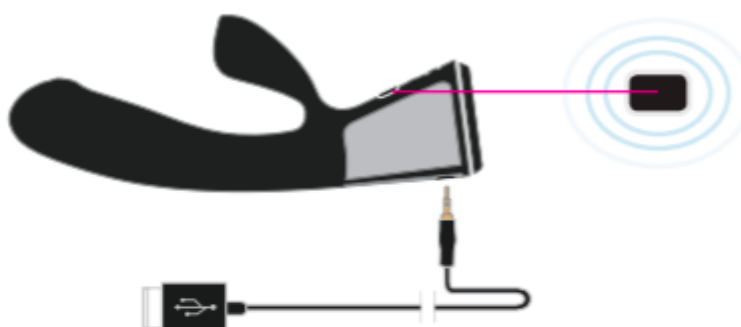

Для подключения к еще одному вибратору в зоне действия Bluetooth, следуйте инструкциям в приложении **FeelConnect**.

-ИЛИ-

Для подключения к другому вибратору через Интернет подключите свой вибратор к смартфону и перейдите на сайт www.kiiroo.com/connect-to-device

-ИЛИ-

Для просмотра интерактивных видео перейдите на сайт

www.FeelMe.com

Дополнительная информация: www.ohmibod.com/interactive

ПОДЗАРЯДКА FUSE

Просто вставьте кабель зарядного устройства USB, входящий в комплект Fuse, в USB порт вашего компьютера или настенного зарядного устройства - USB адаптера. Вставьте другой конец кабеля в гнездо зарядки в нижней части прибора Fuse (см. рисунок). ЖК-индикатор на Fuse начнет мигать - это свидетельствует о том, что массажер подзаряжается.

- Белый индикатор - батарея заряжена
- Мигающий красный - критически-низкий уровень заряда, вибратор отключится в течение 5 минут
- Красный индикатор - низкий уровень заряда

ДОПОЛНИТЕЛЬНЫЕ МЕРЫ ПРЕДОСТОРОЖНОСТИ ПРИ ЗАРЯДКЕ