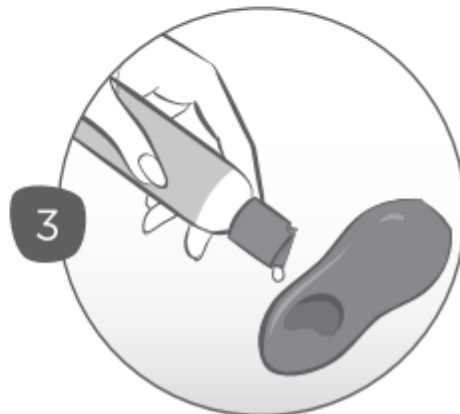

2. Вымойте Tango или Touch водой с мылом, а затем высушите его.

3. Если Вы применяете лубрикант, смажьте устройство лубрикантом только на водной основе.

Напоминание: Tango by We-Vibe и Touch by We-Vibe предназначены исключительно для наружного использования.

**ЕСЛИ ВАМ НУЖНА
ДОПОЛНИТЕЛЬНАЯ ПОМОЩЬ**

- Просмотрите раздел часто задаваемых вопросов (FAQ) на сайте we-vibe.com.
- Напишите электронное письмо на адрес customercare@we-vibe.com или заполните форму на сайте по адресу we-vibe.com/contact-us-customer-care.
- Для получения информации относительно запчастей посетите сайт we-vibe.com.

4. Чтобы включить, сильно нажмите, а затем отпустите кнопку управления.

5. Для того, чтобы сменить режим вибрации, нажмите и отпустите кнопку управления.

6. Для того, чтобы выключить вибратор, удерживайте кнопку управления нажатой в течение 2 секунд или повторяйте нажатия на неё для переключения режимов, пока не достигнете позиции выключения.