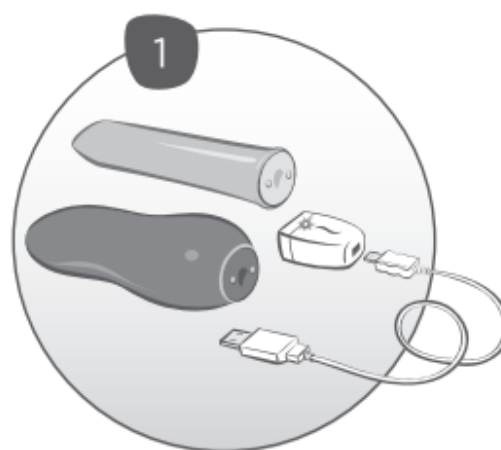

Мини-вибратор We-Vibe Tango

руководство пользователя

Маленький, но мощный

Tango by We-Vibe мгновенно вызывает интенсивные ощущения и возбуждение от мощных вибраций. Его тонкий кончик обеспечивает внешнюю точечную стимуляцию, тогда как плоская сторона предназначена для нежного, стимулирующего сплошного массажа. Этот вибромассажер прекрасно удовлетворит Ваши потребности без каких-либо дополнительных устройств. Также Вы можете использовать его вместе с другими силиконовыми изделиями, и он доставит Вам еще большее удовольствие.

Разделите удовольствие от вибратора с партнером или наслаждайтесь сами.

1. Перед первым использованием зарядите устройство в течение 90 минут.

Прикрепите магнитное зарядное устройство к вибратору Tango by We-Vibe или Touch by We-Vibe.

Вставьте USB-кабель в зарядное устройство и в USB источник питания:

- Лампочка зарядного устройства светит ровно: вибратор заряжается
- Лампочка зарядного устройства не горит: вибратор полностью заряжен или зарядное устройство не подключено