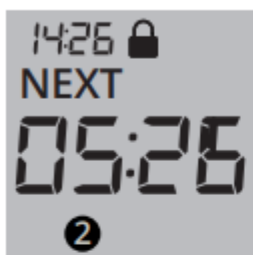

04 / Ручная настройка

Разблокировка экрана

Для разблокировки экрана одновременно удерживайте кнопки < и >