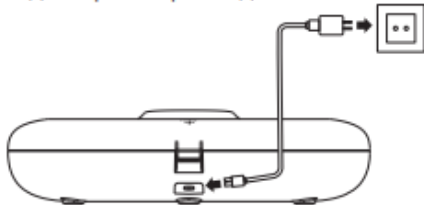

Смарт-миска для животных Petoneer NutriSpin Feeder

руководство пользователя

01 / Познакомьтесь с умной кормушкой

Комплектация

Умная кормушка
NutriSpin

Шнур питания
USB Type-C — USB-A (1,2 м)

Руководство
пользователя

02 / Как пользоваться кормушкой

① Подключите кормушку

Распакуйте кормушку и подключите шнур USB Type-C к разъему питания в нижней части кормушки и к электросети через адаптер. Загорится дисплей.

* адаптер не включен в поставку