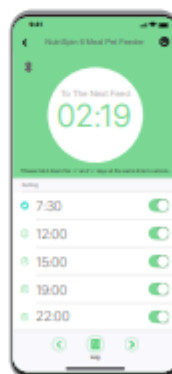

02 / Как пользоваться кормушкой

① Подключите кормушку

Распакуйте кормушку и подключите шнур USB Type-C к разъему питания в нижней части кормушки и к электросети через адаптер. Загорится дисплей.

* адаптер не включен в поставку

② Откройте крышку

Переместите защелку в положение OPEN («Открыто»), чтобы открыть крышку.

③ Заполните лотки

Заполните каждый отсек кормом.

Корм

④ Закройте крышку

Совместите крышку с основанием и прижмите.

⑤ Ручная выдача корма

Одно короткое нажатие на кнопку < или > позволит немедленно выдать корм.

⑥ Подключите кормушку к телефону и запланируйте кормления.

Примечание. Для разблокировки экрана одновременно удерживайте кнопки < и >