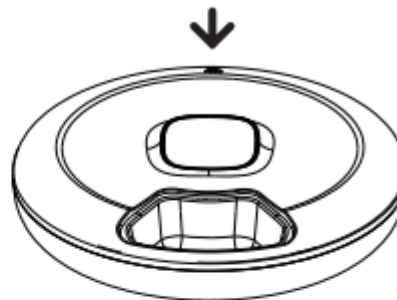

② Откройте крышку

Переместите защелку в положение OPEN («Открыто»), чтобы открыть крышку.

③ Заполните лотки

Заполните каждый отсек кормом.

Корм

④ Закройте крышку

Совместите крышку с основанием и прижмите.

⑤ Ручная выдача корма

Установка батареек

Откройте крышку батарейного отсека. Вставьте четыре батарейки типа LR14, соблюдая полярность. Установите крышку на место и закройте.

Примечание: Батарейки не входят в комплект поставки. Поддерживаются только щелочные элементы. Перед установкой убедитесь, что батарейный отсек пуст. Батарейки обеспечивают резервное питание на случай отключения электроэнергии. Если батарейки долгое время не используются, извлеките их.