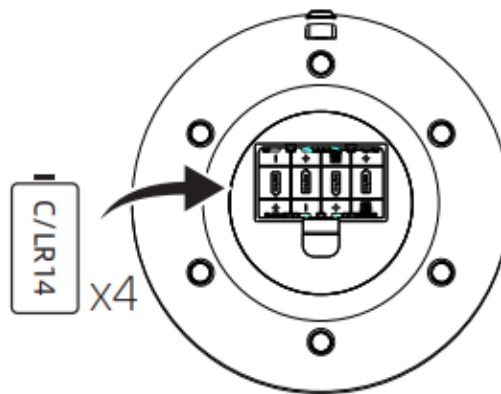

Установка батареек

Откройте крышку батарейного отсека. Вставьте четыре батарейки типа LR14, соблюдая полярность. Установите крышку на место и закройте.

Примечание: Батарейки не входят в комплект поставки. Поддерживаются только щелочные элементы. Перед установкой убедитесь, что батарейный отсек пуст. Батарейки обеспечивают резервное питание на случай отключения электроэнергии. Если батарейки долгое время не используются, извлеките их.