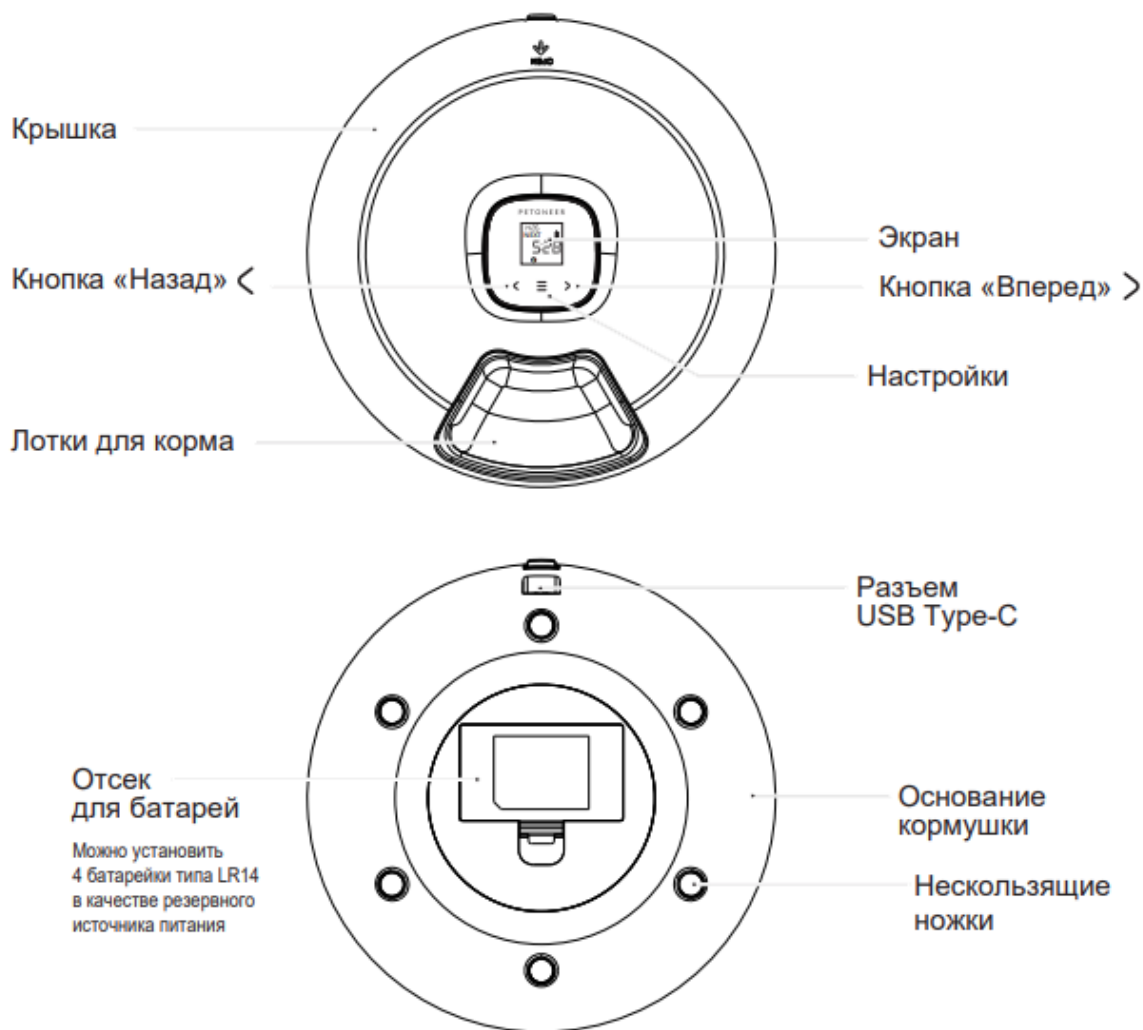

Смарт-миска для животных Petoneer NutriSpin Feeder

руководство пользователя

01 / Познакомьтесь с умной кормушкой

Комплектация

Умная кормушка
NutriSpin

Шнур питания
USB Type-C — USB-A (1,2 м)

Руководство
пользователя

02 / Как пользоваться кормушкой

① Подключите кормушку

Распакуйте кормушку и подключите шнур USB Type-C к разъему питания в нижней части кормушки и к электросети через адаптер. Загорится дисплей.

* адаптер не включен в поставку