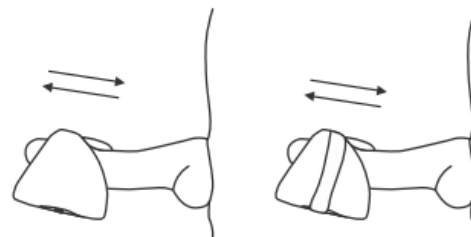

## Lovense Gush

руководство пользователя

- Зарядный Порт
- Кнопка: Вкл./Выкл. (удерживайте в течение 3 секунд) и Циклический Переход между Режимами Вибрации
- Индикатор

Русский

## Зарядка и Использование

Режим Handsfree

Режим Handsfree

Двигая вдоль пениса

Двигая вдоль пениса