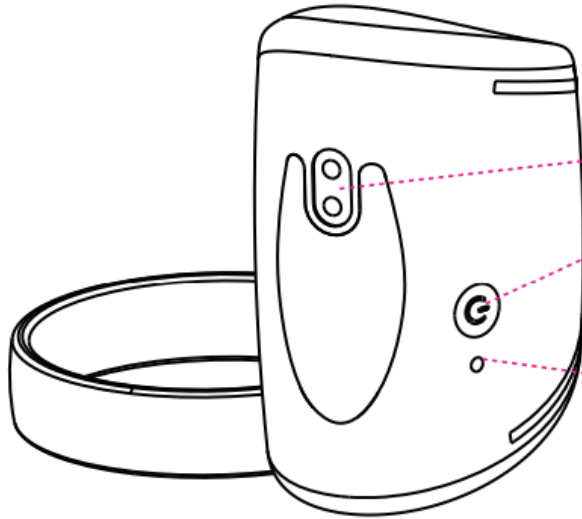

## Lovense Gush

руководство пользователя

- Зарядный Порт
- Кнопка: Вкл./Выкл. (удерживайте в течение 3 секунд) и Циклический Переход между Режимами Вибрации
- Индикатор

Русский