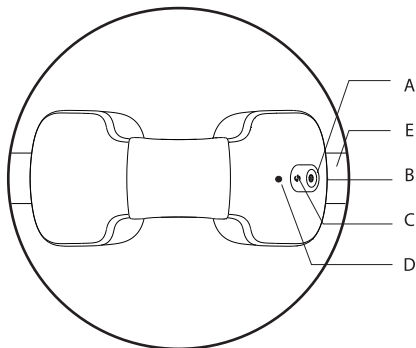

Описание, внешний вид

A - кнопка управления, с помощью которой массажер включается/выключается

B - разъем подключения зарядного устройства

C - кнопка управления, с помощью нее можно выбрать направление вращения массажных роликов